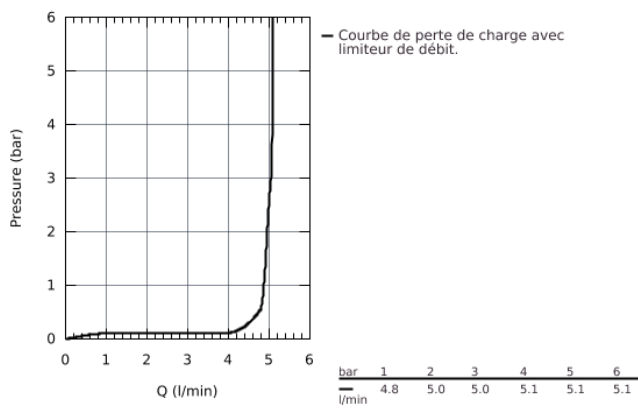

32 926 002 EUROSMART MITIGEUR MONOCOMMANDE LAVABO TAILLE S

DESCRIPTION DU PRODUIT

- Monotrou sur plage
- Levier de commande métallique
- **GROHE SilkMove ES**, Cartouche en céramique 35 mm avec économie d'énergie; **ouverture eau froide au centre**
- avec limiteur de température
- **GROHE StarLight** Chrome éclatant et durable
- **GROHE EcoJoy** mousseur 5 l/min
- **GROHE FastFixation** installation rapide
- Tirette et garniture de vidage 1-1/4"
- Flexibles de raccordement souples, sertis d'usine

32 926 002 EUROSMART MITIGEUR MONOCOMMANDE LAVABO
TAILLE S

32 926 002 EUROSART MITIGEUR MONOCOMMANDE LAVABO TAILLE S

PIÈCES DÉTACHÉES

- 1: levier (N ° de commande 46902000)
 - 2: capot (N ° de commande 46492000)
 - 3: bague fileté (N ° de commande 46460000)
 - 4: cartouche (N ° de commande 46863000)
 - 5: tirette de vidage (N ° de commande 06329000)
 - 6: mousseur (N ° de commande 48159000)
 - 7: jeu de montage (N ° de commande 46671000)
 - 8: VIDAGE LAVABO/BIDET (N ° de commande 28910000)
 - 8.1: clapet (N ° de commande 07182000)
 - 8.2: tige du collier d'excentrique (N ° de commande 07052000)
 - 9: clé à pipe (N ° de commande 19332000)*
 - 10: clé de montage (N ° de commande 19017000)*
 - 11: tige du collier d'excentrique (N ° de commande 07341000)*
- *Accessoires spéciaux