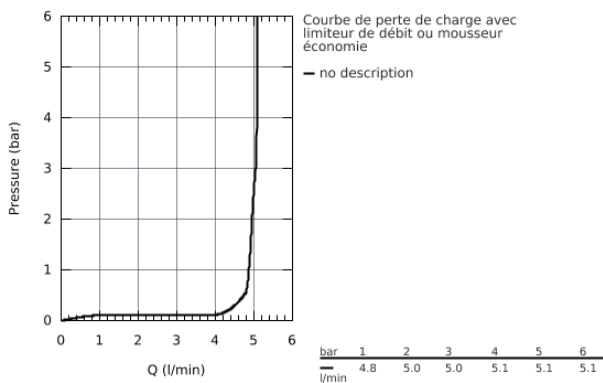

32 926 002 EUROSMART MITIGEUR MONOCOMMANDE LAVABO TAILLE S

DESCRIPTION DU PRODUIT

- Monotrou sur plage
- Levier de commande métallique
- **GROHE SilkMove ES**, Cartouche en céramique 35 mm avec économie d'énergie; **ouverture eau froide au centre**
- avec limiteur de température
- **GROHE StarLight** Chrome éclatant et durable
- **GROHE EcoJoy** mousseur 5 l/min
- **GROHE FastFixation** installation rapide
- Tirette et garniture de vidage 1-1/4"
- Flexibles de raccordement souples, sertis d'usine

32 926 002 EUROSMART MITIGEUR MONOCOMMANDE LAVABO
TAILLE S

32 926 002 EUROSART MITIGEUR MONOCOMMANDE LAVABO TAILLE S

PIÈCES DÉTACHÉES

- 1: levier (N ° de commande 46902000)
 - 2: capot (N ° de commande 46492000)
 - 3: bague fileté (N ° de commande 46460000)
 - 4: cartouche (N ° de commande 46863000)
 - 5: tirette de vidage (N ° de commande 06329000)
 - 6: mousseur (N ° de commande 48159000)
 - 7: jeu de montage (N ° de commande 46671000)
 - 8: VIDAGE LAVABO/BIDET (N ° de commande 28910000)
 - 8.1: clapet (N ° de commande 07182000)
 - 8.2: tige du collier d'excentrique (N ° de commande 07052000)
 - 9: clé à pipe (N ° de commande 19332000)*
 - 10: clé de montage (N ° de commande 19017000)*
 - 11: tige du collier d'excentrique (N ° de commande 07341000)*
- *Accessoires spéciaux