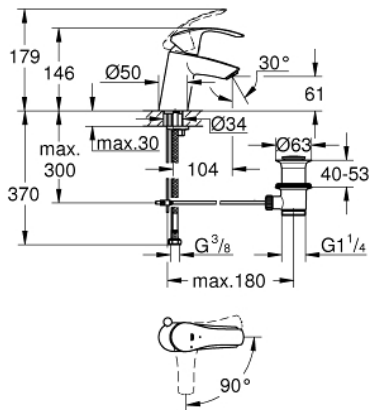

32 926 002 EUROSMART MITIGEUR MONOCOMMANDE LAVABO TAILLE S

DESCRIPTION DU PRODUIT

- Monotrou sur plage
- Levier de commande métallique
- **GROHE SilkMove ES**, Cartouche en céramique 35 mm avec économie d'énergie; **ouverture eau froide au centre**
- avec limiteur de température
- **GROHE StarLight** Chrome éclatant et durable
- **GROHE EcoJoy** mousseur 5 l/min
- **GROHE FastFixation** installation rapide
- Tirette et garniture de vidage 1-1/4"
- Flexibles de raccordement souples, sertis d'usine

32 926 002 EUROSMART MITIGEUR MONOCOMMANDE LAVABO
TAILLE S

32 926 002 EUROSART MITIGEUR MONOCOMMANDE LAVABO TAILLE S

PIÈCES DÉTACHÉES

- 1: levier (N ° de commande 46902000)
 - 2: capot (N ° de commande 46492000)
 - 3: bague fileté (N ° de commande 46460000)
 - 4: cartouche (N ° de commande 46863000)
 - 5: tirette de vidage (N ° de commande 06329000)
 - 6: mousseur (N ° de commande 48159000)
 - 7: jeu de montage (N ° de commande 46671000)
 - 8: VIDAGE LAVABO/BIDET (N ° de commande 28910000)
 - 8.1: clapet (N ° de commande 07182000)
 - 8.2: tige du collier d'excentrique (N ° de commande 07052000)
 - 9: clé à pipe (N ° de commande 19332000)*
 - 10: clé de montage (N ° de commande 19017000)*
 - 11: tige du collier d'excentrique (N ° de commande 07341000)*
- *Accessoires spéciaux