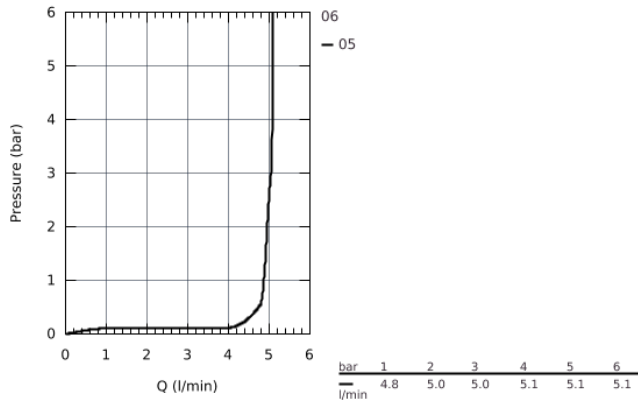

32 926 002 EUROSMART MITIGEUR MONOCOMMANDE LAVABO TAILLE S

DESCRIPTION DU PRODUIT

- Monotrou sur plage
- Levier de commande métallique
- **GROHE SilkMove ES**, Cartouche en céramique 35 mm avec économie d'énergie; **ouverture eau froide au centre**
- avec limiteur de température
- **GROHE StarLight** Chrome éclatant et durable
- **GROHE EcoJoy** mousseur 5 l/min
- **GROHE FastFixation** installation rapide
- Tirette et garniture de vidage 1-1/4"
- Flexibles de raccordement souples, sertis d'usine

32 926 002 EUROSMART MITIGEUR MONOCOMMANDE LAVABO
TAILLE S

32 926 002 EUROSART MITIGEUR MONOCOMMANDE LAVABO TAILLE S

PIÈCES DÉTACHÉES

- 1: levier (N ° de commande 46902000)
 - 2: capot (N ° de commande 46492000)
 - 3: bague fileté (N ° de commande 46460000)
 - 4: cartouche (N ° de commande 46863000)
 - 5: tirette de vidage (N ° de commande 06329000)
 - 6: mousseur (N ° de commande 48159000)
 - 7: jeu de montage (N ° de commande 46671000)
 - 8: VIDAGE LAVABO/BIDET (N ° de commande 28910000)
 - 8.1: clapet (N ° de commande 07182000)
 - 8.2: tige du collier d'excentrique (N ° de commande 07052000)
 - 9: clé à pipe (N ° de commande 19332000)*
 - 10: clé de montage (N ° de commande 19017000)*
 - 11: tige du collier d'excentrique (N ° de commande 07341000)*
- *Accessoires spéciaux