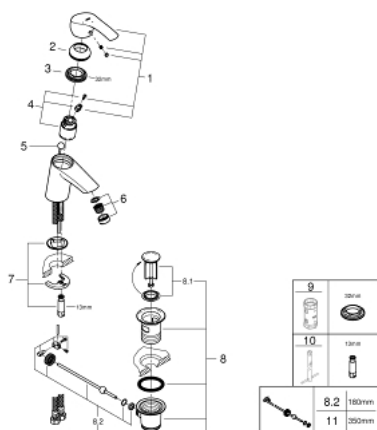

32 926 002 EUROSMART MITIGEUR MONOCOMMANDE LAVABO TAILLE S

DESCRIPTION DU PRODUIT

- Monotrou sur plage
- Levier de commande métallique
- **GROHE SilkMove ES**, Cartouche en céramique 35 mm avec économie d'énergie; **ouverture eau froide au centre**
- avec limiteur de température
- **GROHE StarLight** Chrome éclatant et durable
- **GROHE EcoJoy** mousseur 5 l/min
- **GROHE FastFixation** installation rapide
- Tirette et garniture de vidage 1-1/4"
- Flexibles de raccordement souples, sertis d'usine

32 926 002 EUROSMART MITIGEUR MONOCOMMANDE LAVABO
TAILLE S

32 926 002 EUROSART MITIGEUR MONOCOMMANDE LAVABO TAILLE S

PIÈCES DÉTACHÉES

- 1: levier (N ° de commande 46902000)
 - 2: capot (N ° de commande 46492000)
 - 3: bague fileté (N ° de commande 46460000)
 - 4: cartouche (N ° de commande 46863000)
 - 5: tirette de vidage (N ° de commande 06329000)
 - 6: mousseur (N ° de commande 48159000)
 - 7: jeu de montage (N ° de commande 46671000)
 - 8: VIDAGE LAVABO/BIDET (N ° de commande 28910000)
 - 8.1: clapet (N ° de commande 07182000)
 - 8.2: tige du collier d'excentrique (N ° de commande 07052000)
 - 9: clé à pipe (N ° de commande 19332000)*
 - 10: clé de montage (N ° de commande 19017000)*
 - 11: tige du collier d'excentrique (N ° de commande 07341000)*
- *Accessoires spéciaux