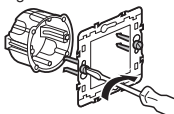

**INTER AUTOMATIQUE  
400W - Mosaic™**

180°

**!** Ce produit doit être installé conformément aux règles d'installation et de préférence par un électricien qualifié. Une installation et une utilisation incorrectes peuvent entraîner des risques de choc électrique ou d'incendie. Avant d'effectuer l'installation, lire la notice, tenir compte du lieu de montage spécifique au produit. Ne pas ouvrir, démonter, altérer ou modifier l'appareil sauf mention particulière indiquée dans la notice. Tous les produits Legrand doivent exclusivement être ouverts et réparés par du personnel formé et habilité par Legrand. Toute ouverture ou réparation non autorisée annule l'intégralité des responsabilités, droits à remplacement et garanties. Utiliser exclusivement les accessoires de la marque Legrand. Avant toute intervention, couper le courant.

Portée de la détection

Temporisation

Seuil de luminosité

Fixation à vis

Fixation à griffes

Retirer les griffes

Fil rigide  
section :  
1,5 mm<sup>2</sup>

- N (neutre) = bleu
- L (phase) = tout sauf bleu et vert/jaune
- ⋯⋯⋯  $\perp$  (terre) = vert/jaune