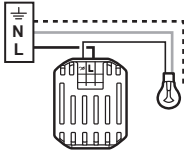

**INTER AUTOMATIQUE  
400W - Mosaic™**

180°

**!** Ce produit doit être installé conformément aux règles d'installation et de préférence par un électricien qualifié. Une installation et une utilisation incorrectes peuvent entraîner des risques de choc électrique ou d'incendie. Avant d'effectuer l'installation, lire la notice, tenir compte du lieu de montage spécifique au produit. Ne pas ouvrir, démonter, altérer ou modifier l'appareil sauf mention particulière indiquée dans la notice. Tous les produits Legrand doivent exclusivement être ouverts et réparés par du personnel formé et habilité par Legrand. Toute ouverture ou réparation non autorisée annule l'intégralité des responsabilités, droits à remplacement et garanties. Utiliser exclusivement les accessoires de la marque Legrand. Avant toute intervention, couper le courant.

Portée de la détection

Temporisation

Seuil de luminosité

Fixation à vis

Fixation à griffes

Retirer les griffes

Fil rigide  
section :  
1,5 mm<sup>2</sup>

- N (neutre) = bleu
- L (phase) = tout sauf bleu et vert/jaune
- ⋯⋯⋯  $\perp$  (terre) = vert/jaune