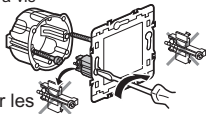

**INTER AUTOMATIQUE  
400W - Mosaic™**

180°

**!** Ce produit doit être installé conformément aux règles d'installation et de préférence par un électricien qualifié. Une installation et une utilisation incorrectes peuvent entraîner des risques de choc électrique ou d'incendie. Avant d'effectuer l'installation, lire la notice, tenir compte du lieu de montage spécifique au produit. Ne pas ouvrir, démonter, altérer ou modifier l'appareil sauf mention particulière indiquée dans la notice. Tous les produits Legrand doivent exclusivement être ouverts et réparés par du personnel formé et habilité par Legrand. Toute ouverture ou réparation non autorisée annule l'intégralité des responsabilités, droits à remplacement et garanties. Utiliser exclusivement les accessoires de la marque Legrand. Avant toute intervention, couper le courant.

Portée de la détection

Temporisation

Seuil de luminosité

Fixation à vis

Fixation à griffes

Retirer les griffes

Fil rigide  
section :  
1,5 mm<sup>2</sup>

- N (neutre) = bleu
- L (phase) = tout sauf bleu et vert/jaune
- ⋯⋯⋯  $\perp$  (terre) = vert/jaune