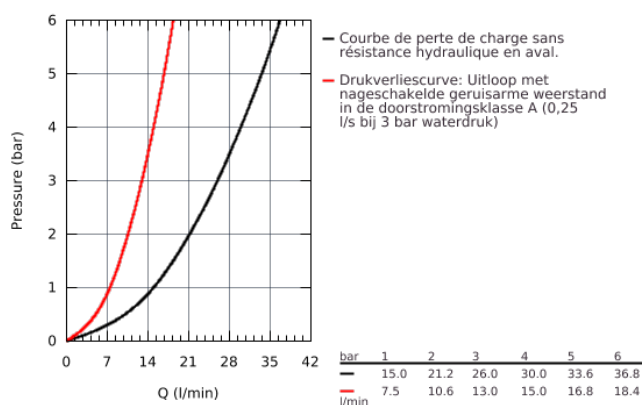

### DESCRIPTION DU PRODUIT

- Montage mural apparent
- Levier de commande métallique
- **GROHE SilkMove** Cartouche en céramique 35mm avec butée éco 1/2 débit
- avec limiteur de température
- **GROHE StarLight** Chrome éclatant et durable
- Clapet anti-retour intégré dans le départ douche 1/2"
- Raccords en S
- Rosaces métalliques
- Protégé contre les retours d'eau