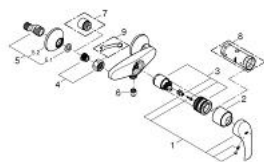

### DESCRIPTION DU PRODUIT

- Montage mural apparent
- Levier de commande métallique
- **GROHE SilkMove** Cartouche en céramique 35mm avec butée éco 1/2 débit
- avec limiteur de température
- **GROHE StarLight** Chrome éclatant et durable
- Clapet anti-retour intégré dans le départ douche 1/2"
- Raccords en S
- Rosaces métalliques
- Protégé contre les retours d'eau

### PIÈCES DÉTACHÉES

- 1: levier (N ° de commande 46898000)
- 2: capot (N ° de commande 46899000)
- 3: cartouche Qualitel F (N ° de commande 46589000)
- 4: ECROU PRISONNIER 3/4 (N ° de commande 45044000)
- 5: RACCORD S ROSACE AV/AMORTISS (N ° de commande 12075000)
- 5.1: joint (N ° de commande 0138600M)
- 5.2: rosace (N ° de commande 0221000M)
- 6: clapet de non-retour (N ° de commande 48276000)
- 7: prolongation 3/4" (N ° de commande 0713000M)\*
- 8: clé à pipe (N ° de commande 19332000)\*
- 9: clé spéciale (N ° de commande 19377000)\*