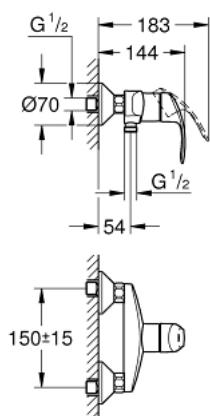

### DESCRIPTION DU PRODUIT

- Montage mural apparent
- Levier de commande métallique
- **GROHE SilkMove** Cartouche en céramique 35mm avec butée éco 1/2 débit
- avec limiteur de température
- **GROHE StarLight** Chrome éclatant et durable
- Clapet anti-retour intégré dans le départ douche 1/2"
- Raccords en S
- Rosaces métalliques
- Protégé contre les retours d'eau

### PIÈCES DÉTACHÉES

- 1: levier (N ° de commande 46898000)
- 2: capot (N ° de commande 46899000)
- 3: cartouche Qualitel F (N ° de commande 46589000)
- 4: ECROU PRISONNIER 3/4 (N ° de commande 45044000)
- 5: RACCORD S ROSACE AV/AMORTISS (N ° de commande 12075000)
- 5.1: joint (N ° de commande 0138600M)
- 5.2: rosace (N ° de commande 0221000M)
- 6: clapet de non-retour (N ° de commande 48276000)
- 7: prolongation 3/4" (N ° de commande 0713000M)\*
- 8: clé à pipe (N ° de commande 19332000)\*
- 9: clé spéciale (N ° de commande 19377000)\*