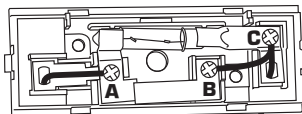

Caractéristiques

- Bouton extérieur avec porte étiquette.
- Matériaux / coloris : ABS / Blanc
- Dimensions : 92 x 33 x 15 mm
- Tension maximum : 24 V (2A) AC
- Alimentation minimum lumière : 8V (1A)
- Températures acceptées : -20/+50°C
- Vis de fixation fournies
- Adapté pour un carillon avec transformateur intégré

Features

- Outer button with label holder
- Material / color: ABS / White
- Dimensions: 92 x 33 x 15 mm
- Maximum voltage: 24 V (2A) AC
- Minimum light supply: 8V (1A).
- Accepted temperatures: -20/+50°C
- Screws provided
- Suitable for a carillon with integrated transformer

Installation

Vers sonnette (to door chime)

24V maxi
2 fils/wires 1mm²

**Pour la lumière
reliez B avec C**

For light, link B with C

ASSISTANCE TÉLÉPHONIQUE

0 892 350 490 Service 0,34 € / min
+ prix appel

Retrouvez toutes les
infos techniques sur :
scs-laboutique.com

Découvrez tous les autres
produits de la gamme carillon
ainsi que les gammes sécurité,
vidéosurveillance, confortique,
portier, motorisation sur :
scs-laboutique.com

⚠ Il est impératif de garder une preuve d'achat durant toute la période de garantie. Cette notice fait partie intégrante de votre produit. Conservez-la soigneusement. **Ne pas alimenter en 230V. Alimentation max. 24V AC/2A.** Le branchement doit être conforme aux normes en vigueur dans le pays d'installation. Vérifier que ce produit est adapté à votre emplacement. Il doit être utilisé uniquement pour l'usage auquel il est destiné. Ne pas nettoyer les appareils avec des substances abrasives ou corrosives. Utiliser un simple chiffon doux. Ne jetez pas les piles, les appareils hors d'usage et les emballages avec les ordures ménagères. Ils font l'objet d'un tri sélectif. Ne laisser pas les enfants jouer avec le produit ou avec les emballages.

Purchase proof must be kept throughout the warranty period. This manual takes part of your product. Keep it carefully. Do not supply 230V. Max power: 24V AC/2A. The connection must comply with country standards. Check that the product is suitable for your location. It should be used only for the purpose for which it is intended.

Do not clean the units with abrasive or corrosive substances. Use a simple cloth. Do not dispose of batteries, disused appliances and packaging with household waste. They are subject to recycling. Do not allow children to play with the product or packaging.

RÉF. **GOLFY 64003W**
V.1115-IndA
N° de lot:

Fabriqu  en Chine
Conditionn  en France

3 760074 130986

SCS SENTINEL
Rte de St Symphorien - BP 69
85130 LES LANDES G NUSSON
(France)