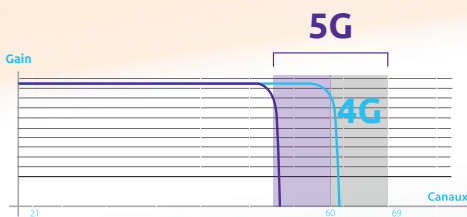

SEDEA®

Votre environnement **connecté et sécurisé**

Antenne intérieure avec filtre 4G / 5G

 **Filtre 4G**
Commutable 5G
(LTE 700 / 800)

 **Gain**
Réglable

 **TNT HD**

Permet la réception des signaux de la TNT. Son filtre commutable rejette les fréquences dédiées à la téléphonie mobile (4G et 5G | 700/800).

Peut être alimentée
par le câble d'antenne
ou par le bloc d'alimentation fourni

gain de l'antenne
20 dB
Conforme à la
nouvelle norme
NF EN 303354

Caractéristiques techniques

- Gain réglable : 20 dB (NF EN 303354)
- Consommation
 - en fonctionnement : <0.9W
 - en veille : < 0.3W
- Fonction Marche/Arrêt
- Canaux 4G : 21 à 60 (474 à 790 MHz)
- Canaux 5G : 21 à 48 (474 à 694 MHz)
- Alimentation : 12Vcc 50 mA
- Longueur du cordon d'antenne : 125 cm
- Dimensions produit : 15 x 15 x 22 cm
- Dimensions packaging : 19 x 6,5 x 25 cm
- Poids brut : 0.470 Kg
- Poids net : 0.362 Kg