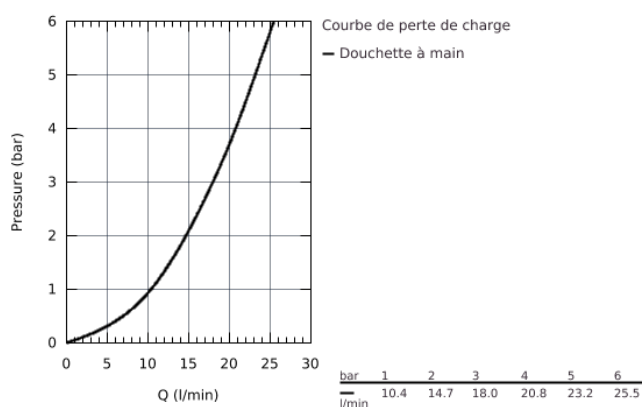

32 838 000 EUROSMART COSMOPOLITAN MITIGEUR MONOCOMMANDE DOUCHE

DESCRIPTION DU PRODUIT

- Montage mural apparent
- Levier de commande métallique
-
- **GROHE SilkMove** Cartouche en céramique 46 mm avec butée éco 1/2 débit
- **GROHE StarLight** Chrome éclatant et durable
- Clapet anti-retour intégré dans le départ douche 1/2"
- Raccords en S
- Rosaces métalliques
- Limiteur de température optionnel (08 791)