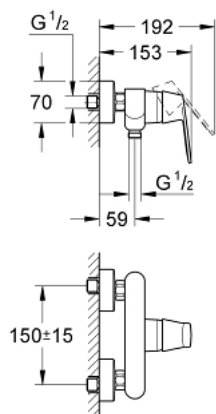

32 838 000 EUROSMART COSMOPOLITAN MITIGEUR MONOCOMMANDE DOUCHE

DESCRIPTION DU PRODUIT

- Montage mural apparent
- Levier de commande métallique
-
- **GROHE SilkMove** Cartouche en céramique 46 mm avec butée éco 1/2 débit
- **GROHE StarLight** Chrome éclatant et durable
- Clapet anti-retour intégré dans le départ douche 1/2"
- Raccords en S
- Rosaces métalliques
- Limiteur de température optionnel (08 791)