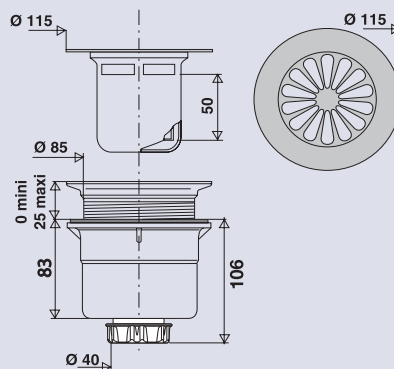

BONDE DOUCHE POUR RECEVEUR Ø 90

552000

sortie verticale

CARACTERISTIQUES

- Grille inox Ø 115 mm
- Joint autofix
- Tasse amovible sans outils
- Sortie verticale Ø 40 mm à visser ou à coller

PERFORMANCES

- Encombrement sous receveur : **83 mm**
- Serrage maxi : **0 à 25 mm**
- Garde d'eau **50 mm**
- Débit : **45l/mn**

CONDITIONNEMENT

- Packaging : **sachet**
- Dimensions (mm) : **200 x 270**
- Parcel unit : **x 1**

REFERENCE PRODUIT

552000 000 00

SPECIFICATIONS

AVANTAGES

Pose rapide grâce au joint autofix

Technologie Cleany Quick tasse nettoyable sans outils et accès direct à la canalisation.

EAN CODE

3364541011060

tasse nettoyable
sans outils

sortie verticale
Ø 40 écrou
full-grip

grille inox

le joint autofix,
il ne bouge pas
lors de la pose

Tous nos produits sur
www.valentin.fr

Valentin