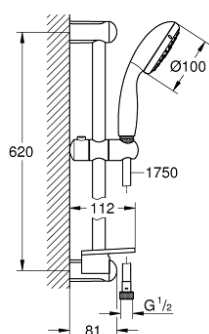

27 927 001 NOUVELLE TEMPESTA 100 ENSEMBLE DE DOUCHE 3 JETS AVEC BARRE

DESCRIPTION DU PRODUIT

- Composé de :
- douchette (28 261 002)
- Barre de douche 600 mm (27 523 000)
- Flexible Relaxaflex 1750 mm (28 154 001)
- GROHE EasyReach porte savon (27 596 000)
- **GROHE DreamSpray** jet parfaitement uniforme
- **GROHE StarLight** Chrome éclatant et durable
- Procédé anti-calcaire **SpeedClean**
- Inner WaterGuide, longévité maximale
- ShockProof anneau en silicone

27 927 001 NOUVELLE TEMPESTA 100 ENSEMBLE DE DOUCHE 3 JETS AVEC BARRE

PIÈCES DÉTACHÉES

- 1: Shower rail holder (N ° de commande 48098000)
 - 2: Glide element (N ° de commande 48099000)
 - 3: Dirt strainer (N ° de commande 0700200M)
 - 4: GROHE EasyReach tray (N ° de commande 27596000)
 - 5: Compensation disc (N ° de commande 48051000)*
- *Accessoires spéciaux