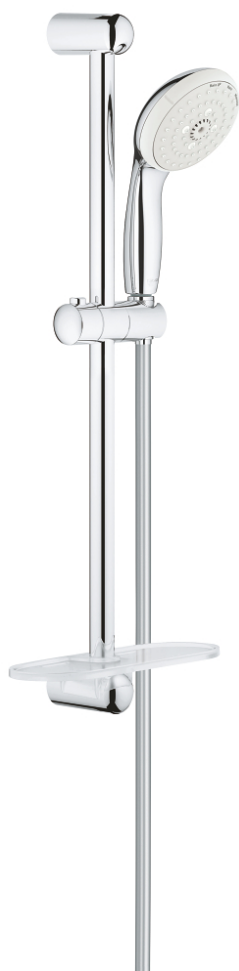

27 927 001 NOUVELLE TEMPESTA 100 ENSEMBLE DE DOUCHE 3 JETS AVEC BARRE

DESCRIPTION DU PRODUIT

- Composé de :
- douchette (28 261 002)
- Barre de douche 600 mm (27 523 000)
- Flexible Relaxaflex 1750 mm (28 154 001)
- GROHE EasyReach porte savon (27 596 000)
- **GROHE DreamSpray** jet parfaitement uniforme
- **GROHE StarLight** Chrome éclatant et durable
- Procédé anti-calcaire **SpeedClean**
- Inner WaterGuide, longévité maximale
- ShockProof anneau en silicone

27 927 001 NOUVELLE TEMPESTA 100 ENSEMBLE DE DOUCHE 3 JETS AVEC BARRE

PIÈCES DÉTACHÉES

- 1: Shower rail holder (N ° de commande 48098000)
 - 2: Glide element (N ° de commande 48099000)
 - 3: Dirt strainer (N ° de commande 0700200M)
 - 4: GROHE EasyReach tray (N ° de commande 27596000)
 - 5: Compensation disc (N ° de commande 48051000)*
- *Accessoires spéciaux