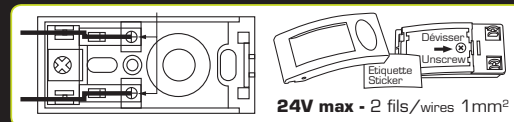

Caractéristiques

- Matériaux/Coloris : ABS blanc
- Bouton extérieur
- Alimentation : 2 fils
- Vis de fixation fournies
- Avec porte étiquette
- Dimensions 70 x 35 x 27 mm
- Températures acceptées : -20/+50°C

Features

- Material / Color: ABS / White
- External button
- Power supply: 2 wire
- Fixing screws provided
- With label holder
- Dimensions 70 x 35 x 27 mm
- Accepted Temperatures: -20/+50 ° C

Installation

⚠ Il est impératif de garder une preuve d'achat durant toute la période de garantie. Cette notice fait partie intégrante de votre produit. Conservez-la soigneusement.

⚠ Purchase proof must be kept throughout warranty period. This manual take part of your product. Keep it carefully.

SCS SENTINEL
Rte de St Symphorien - BP 69
85130 LES LANDES GÉNUSSON (France)

Découvrez tous les autres produits de la gamme carillon ainsi que les gammes sécurité, vidéosurveillance, confortique, portier, motorisation sur : scs-laboutique.com

BOUTON POUSSOIR
Lumineux

GOLF 64002 W

Bouton poussoir
lumineux

Lighting door chime button

Porte
étiquette

24 Volt
maximum