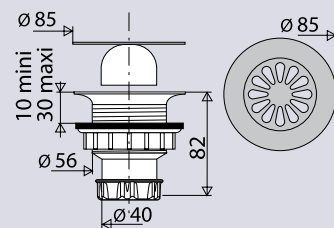

BONDE DOUCHE POUR RECEVEUR Ø 60

575100 sortie verticale

CARACTERISTIQUES

- Grille inox Ø 85 mm, à cloche
- Sortie verticale Ø 40 mm à visser ou à coller

PERFORMANCES

Encombrement sous receveur :
Serrage maxi : **10 à 30 mm**
Garde d'eau **28 mm**
Débit : **18l/mn**

CONDITIONNEMENT

Packaging : **sachet**
Dimensions (mm) : **200 x 270**
Parcel unit : **x 1**

SPECIFICATIONS

AVANTAGES

Entretien facile : accès direct au siphon et à la canalisation sans outils

REFERENCE PRODUIT

575100 000 00

EAN CODE

3364549000059

grille inox
Ø85 mm

sortie verticale
Ø 40 écrou
full-grip

Tous nos produits sur
www.valentin.fr