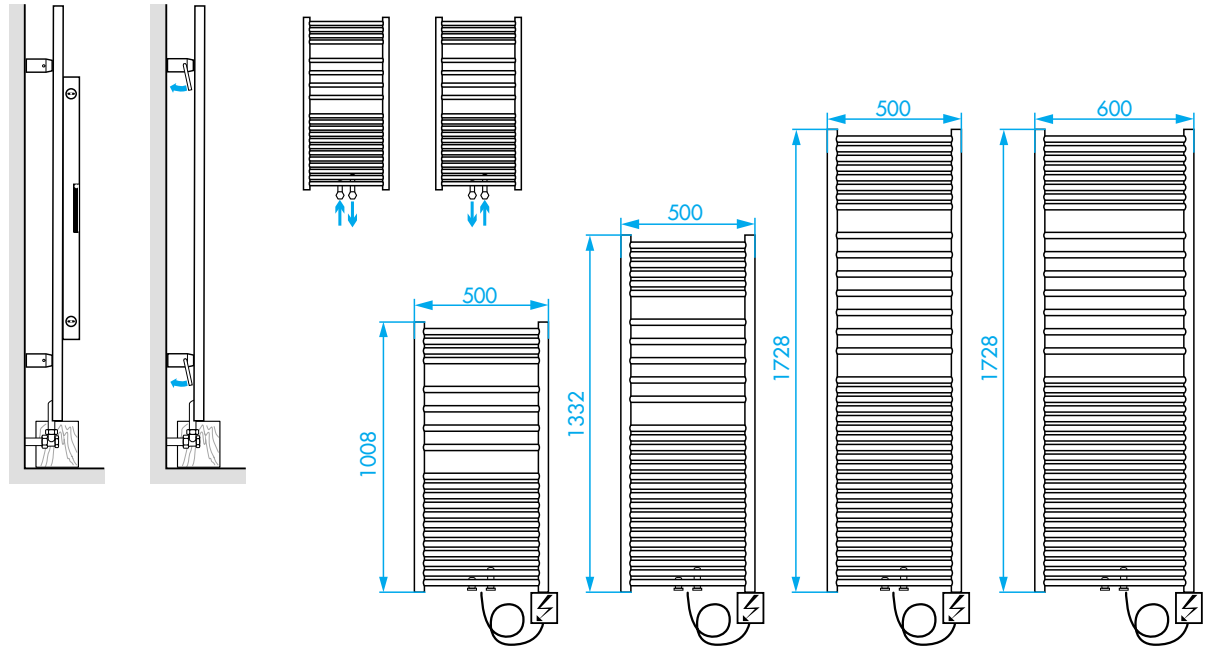

TYPE P34 / P34M

TYPE P34E

260411
© Copyright by PBO 01/12

TYPE P34

| | | | |
|-----|-----|------|------|
| L | L1 | H | H1 |
| 500 | 350 | 1008 | 828 |
| 600 | 450 | 1332 | 1152 |
| | | 1728 | 1548 |

TYPE P34M

| | | | |
|-----|-----|------|------|
| L | L1 | H | H1 |
| 500 | 350 | 1008 | 828 |
| 600 | 450 | 1332 | 1152 |
| | | 1728 | 1548 |

TYPE P34E

| | | | |
|-----|-----|------|------|
| L | L1 | H | H1 |
| 500 | 350 | 1008 | 828 |
| | | 1332 | 1152 |
| | | 1728 | 1548 |