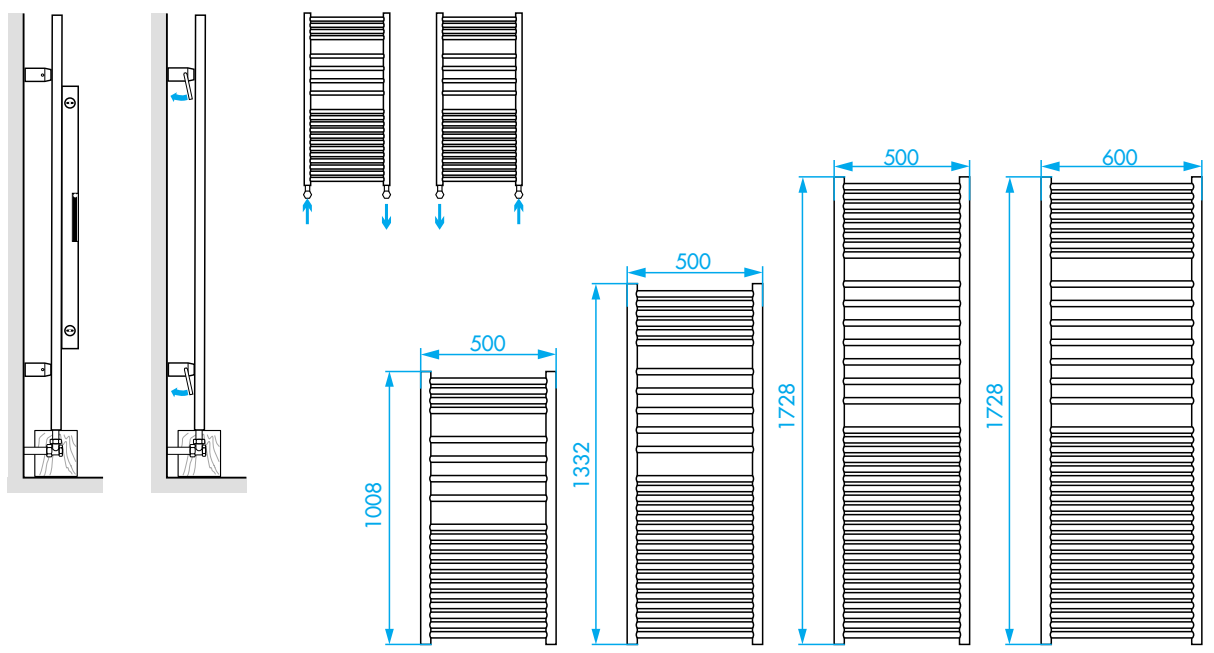

TYPE P34 / P34M

TYPE P34E

260411
© Copyright by PBO 01/12

TYPE P34

| | | | |
|-----|-----|------|------|
| L | L1 | H | H1 |
| 500 | 350 | 1008 | 828 |
| 600 | 450 | 1332 | 1152 |
| | | 1728 | 1548 |

TYPE P34M

| | | | |
|-----|-----|------|------|
| L | L1 | H | H1 |
| 500 | 350 | 1008 | 828 |
| 600 | 450 | 1332 | 1152 |
| | | 1728 | 1548 |

TYPE P34E

| | | | |
|-----|-----|------|------|
| L | L1 | H | H1 |
| 500 | 350 | 1008 | 828 |
| | | 1332 | 1152 |
| | | 1728 | 1548 |