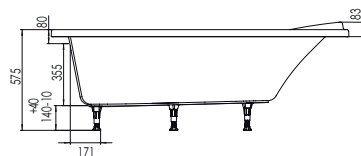

Baignoire BAHIA dim. 170 x 75 cm

baignoire renforcée

matériau composite
bi-matière

- 1 CONFORT ABSOLU**
matériau résistant,
isolant & léger
- 2 POSE ET ENTRETIEN
FACILES**
- 3 RESPECT DE
L'ENVIRONNEMENT**

les + produit :

profondeur intérieure 43 cm

accessoires de confort :

- tablier design
- siège en teck coulissant

avec pieds plastiques

5 pieds
à visser

embase
pré-collée...

réglable
en hauteur

BAHIA 170 x 75 cm
réf. 661200 001 00

Ean : 3364549272371

système de vidage et tablier non fournis

EN OPTION : vidage réf. 582000 000 00

tablier frontal réf. 661300 001 18

tablier retour réf. 661500 001 18

siège en teck réf. 671900