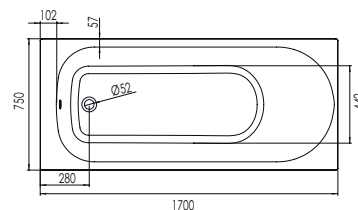

Baignoire BAHIA dim. 170 x 75 cm

baignoire renforcée

matériau composite
bi-matière

- 1 CONFORT ABSOLU**
matériau résistant,
isolant & léger
- 2 POSE ET ENTRETIEN
FACILES**
- 3 RESPECT DE
L'ENVIRONNEMENT**

les + produit :

profondeur intérieure 43 cm

accessoires de confort :

- tablier design
- siège en teck coulissant

avec pieds plastiques

5 pieds
à visser

embase
pré-collée...

réglable
en hauteur