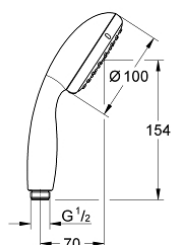

### DESCRIPTION DU PRODUIT

- Pluie , Jet
- **GROHE EcoJoy** débit régulé 8 l/min
- **GROHE DreamSpray** jet parfaitement uniforme
- **GROHE StarLight** Chrome éclatant et durable
- Procédé anti-calcaire **SpeedClean**
- Inner WaterGuide, longévité maximale
- ShockProof anneau en silicone
- Système de montage universel : s'associe avec tous les flexibles de douche