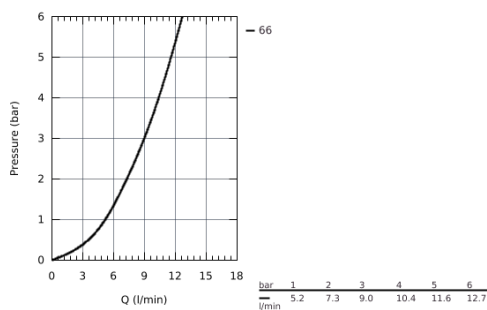

### DESCRIPTION DU PRODUIT

- Pluie , Jet
- **GROHE EcoJoy** débit régulé 8 l/min
- **GROHE DreamSpray** jet parfaitement uniforme
- **GROHE StarLight** Chrome éclatant et durable
- Procédé anti-calcaire **SpeedClean**
- Inner WaterGuide, longévité maximale
- ShockProof anneau en silicone
- Système de montage universel : s'associe avec tous les flexibles de douche