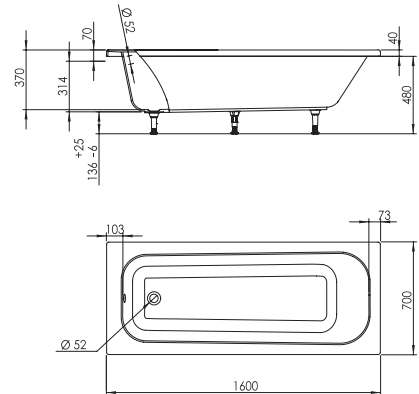

Baignoire IBIZA dim. 160 x 70 cm

baignoire renforcée

matériau composite
bi-matière

- 1 CONFORT ABSOLU**
matériau résistant,
isolant & léger
- 2 POSE ET ENTRETIEN
FACILES**
- 3 RESPECT DE
L'ENVIRONNEMENT**

les + produit :

profondeur intérieure 43 cm
idéal pour remplacer une
baignoire en acier

avec pieds plastiques

5 pieds
à visser

IBIZA 160 x 70 cm
réf. 675300 001 00

Ean : 3364549272562

système de vidage et tablier non fournis