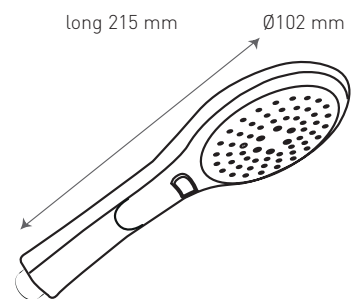

# Ensemble de douche Inouïe 3 jets avec porte-savon design

pied ABS chromé ajustable  
avec cale de rattrapage

barre inox Ø18 mm  
longueur 600 mm

curseur ABS  
chromé réglable

porte-savon  
ABS chromé

douchette ABS chromé  
diffuseur blanc  
3 jets pluie, massant, mixte

flexible de douche PVC  
alumiflex 1.75 m

débit en l/mn sous 3 bars de pression:  
jet pluie 8.5, massant 4.5, mixte 8.5

**Inouïe** réf 97660 000 00  
parfaite harmonie entre design, qualité et prix