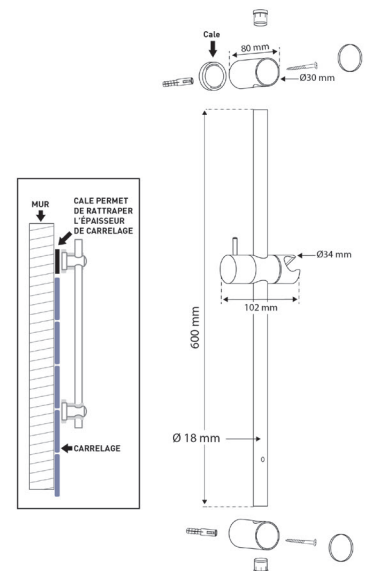

# Ensemble de douche Inouïe 3 jets avec porte-savon design

pied ABS chromé ajustable  
avec cale de rattrapage

barre inox Ø18 mm  
longueur 600 mm

curseur ABS  
chromé réglable

porte-savon  
ABS chromé

douchette ABS chromé  
diffuseur blanc  
3 jets pluie, massant, mixte

flexible de douche PVC  
alumiflex 1.75 m

débit en l/mn sous 3 bars de pression:  
jet pluie 8.5, massant 4.5, mixte 8.5

**Inouïe** réf 97660 000 00  
parfaite harmonie entre design, qualité et prix