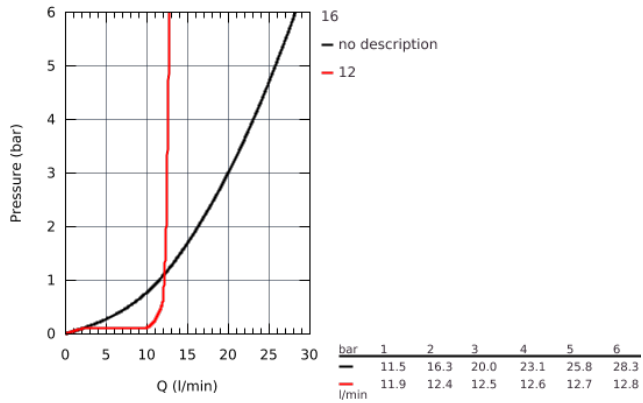

34 569 000 GROHTHERM 800 MITIGEUR THERMOSTATIQUE BAIN / DOUCHE 1/2