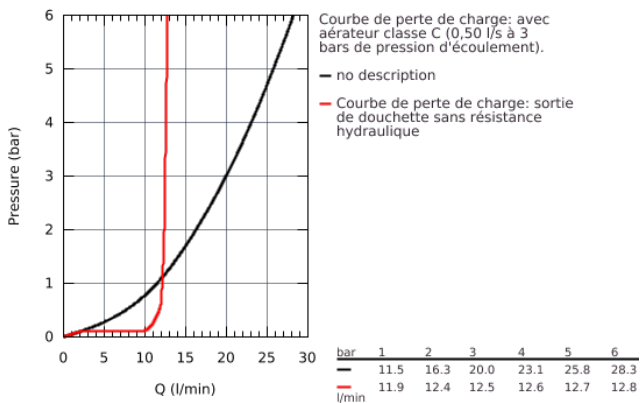

### DESCRIPTION DU PRODUIT

- Montage mural apparent
- **GROHE StarLight** Chrome éclatant et durable
- **GROHE SafeStop** butée à 38°C
- 
- **GROHE SafeStop Plus** butée à 38°C + limiteur de température intégré à **50°C max**
- **GROHE TurboStat** cartouche **C3** - Régulation de la température quasi-instantanée; anti-brûlures en cas de coupure d'eau froide
- Robinet d'arrêt intégré
- Inverseur automatique pour 2 sorties
- **Poignée de débit avec touche éco et butée éco réglable séparément**
- Tête céramique 1/2", 180°
- Départ de douche 1/2" par le dessous
- Clapets anti-retour intégrés
- Filtres intégrés
- Raccords en S
- Rosace en métal
- **GROHE EcoJoy** économie d'eau