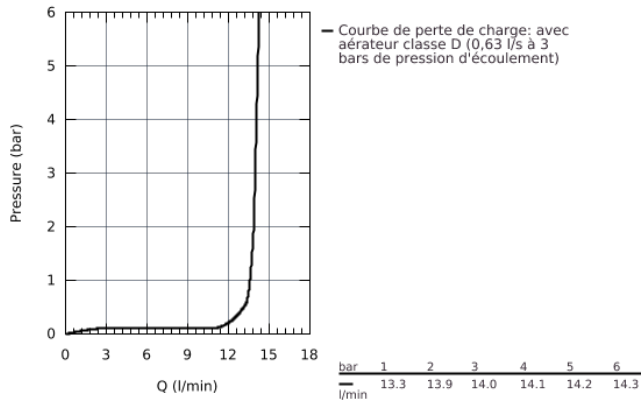

34 569 000 GROHTHERM 800 MITIGEUR THERMOSTATIQUE BAIN / DOUCHE 1/2