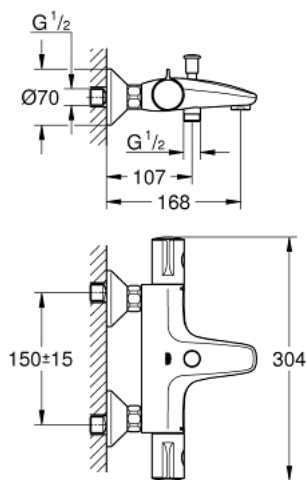

### DESCRIPTION DU PRODUIT

- Montage mural apparent
- **GROHE StarLight** Chrome éclatant et durable
- **GROHE SafeStop** butée à 38°C
- 
- **GROHE SafeStop Plus** butée à 38°C + limiteur de température intégré à **50°C max**
- **GROHE TurboStat** cartouche **C3** - Régulation de la température quasi-instantanée; anti-brûlures en cas de coupure d'eau froide
- Robinet d'arrêt intégré
- Inverseur automatique pour 2 sorties
- **Poignée de débit avec touche éco et butée éco réglable séparément**
- Tête céramique 1/2", 180°
- Départ de douche 1/2" par le dessous
- Clapets anti-retour intégrés
- Filtres intégrés
- Raccords en S
- Rosace en métal
- **GROHE EcoJoy** économie d'eau

### PIÈCES DÉTACHÉES

- 1: GRT 800 poignée de sélection température (N ° de commande 47982000)
- 2: bague de fixation (N ° de commande 47743000)
- 3: Element thermostatique 1/2" C3 (N ° de commande 47885000)
- 4: GRT 800 poignée d'arrêt (N ° de commande 47980000)
- 5: TETE CARBODUR 1/2 (N ° de commande 45346000)
- 5.1: joint torique (N ° de commande 0392400M)
- 6: Paire écrous pris. chromés + clapets AR (N ° de commande 47189000)
- 6.1: tamis X 2 (N ° de commande 0726400M)
- 6.2: clapet de non-retour (N ° de commande 08565000)
- 6.3: joint torique x 10 (N ° de commande 0305500M)
- 7: RACCORD S ROSACE AV/AMORTISS (N ° de commande 12075000)
- 7.1: joint (N ° de commande 0138600M)
- 7.2: rosace (N ° de commande 0221000M)
- 8: clapet de non-retour (N ° de commande 47886000)
- 9: mousseur (N ° de commande 13941000)
- 10: bouton d'inversion (N ° de commande 65648000)
- 11: inversion (N ° de commande 65655000)
- 12: prolongation 3/4" (N ° de commande 0713000M)\*
- 13: clé spéciale (N ° de commande 19377000)\*
- 14: clé à pipe (N ° de commande 19332000)\*
- 15: ELT INV 1/2 G 1000/2000/3000 NEW (N ° de commande 47175000)\*