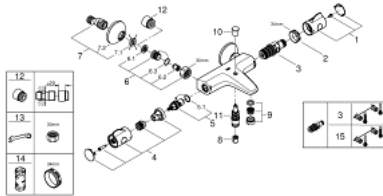

### DESCRIPTION DU PRODUIT

- Montage mural apparent
- **GROHE StarLight** Chrome éclatant et durable
- **GROHE SafeStop** butée à 38°C
- 
- **GROHE SafeStop Plus** butée à 38°C + limiteur de température intégré à **50°C max**
- **GROHE TurboStat** cartouche **C3** - Régulation de la température quasi-instantanée; anti-brûlures en cas de coupure d'eau froide
- Robinet d'arrêt intégré
- Inverseur automatique pour 2 sorties
- **Poignée de débit avec touche éco et butée éco réglable séparément**
- Tête céramique 1/2", 180°
- Départ de douche 1/2" par le dessous
- Clapets anti-retour intégrés
- Filtres intégrés
- Raccords en S
- Rosace en métal
- **GROHE EcoJoy** économie d'eau

### PIÈCES DÉTACHÉES

- 1: GRT 800 poignée de sélection température (N ° de commande 47982000)
- 2: bague de fixation (N ° de commande 47743000)
- 3: Element thermostatique 1/2" C3 (N ° de commande 47885000)
- 4: GRT 800 poignée d'arrêt (N ° de commande 47980000)
- 5: TETE CARBODUR 1/2 (N ° de commande 45346000)
- 5.1: joint torique (N ° de commande 0392400M)
- 6: Paire écrous pris. chromés + clapets AR (N ° de commande 47189000)
- 6.1: tamis X 2 (N ° de commande 0726400M)
- 6.2: clapet de non-retour (N ° de commande 08565000)
- 6.3: joint torique x 10 (N ° de commande 0305500M)
- 7: RACCORD S ROSACE AV/AMORTISS (N ° de commande 12075000)
- 7.1: joint (N ° de commande 0138600M)
- 7.2: rosace (N ° de commande 0221000M)
- 8: clapet de non-retour (N ° de commande 47886000)
- 9: mousseur (N ° de commande 13941000)
- 10: bouton d'inversion (N ° de commande 65648000)
- 11: inversion (N ° de commande 65655000)
- 12: prolongation 3/4" (N ° de commande 0713000M)\*
- 13: clé spéciale (N ° de commande 19377000)\*
- 14: clé à pipe (N ° de commande 19332000)\*
- 15: ELT INV 1/2 G 1000/2000/3000 NEW (N ° de commande 47175000)\*