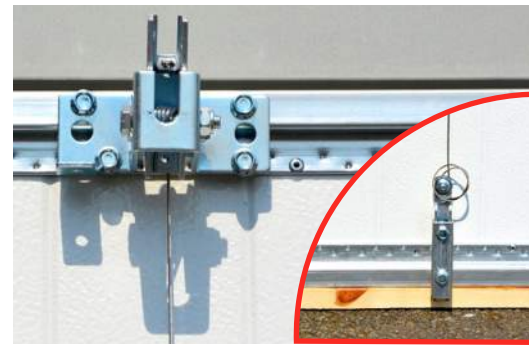

PORTE BASCULANTE **MEZZA**

À PORTILLON, ISOLANTE & MOTORISÉE

- La porte *MEZZA* est isolée **20 mm** avec panneaux 2 faces acier et mousse polyuréthane.
- La porte basculante *MEZZA* est disponible en taille 2 400 x 2 000 mm.
- La largeur d'ouverture peut varier de 2 380 à 2 450 mm.
- La hauteur d'ouverture peut varier de 1 990 à 2 050 mm.
- Encombrement maximum en hauteur, moteur compris, 2 120 mm.
- Le portillon de service est à gauche ou à droite de la porte.
- Panneaux blanc RAL 9016, à rainures verticales et structurés woodgrain.

PORTILLON INTÉGRÉ

Portillon de service avec serrure 1 point.
Plaques et béquilles en PVC noir.

PROTECTION

Le basculeur, actionné par le bras moteur,
commande le verrouillage automatique
1 point au sol.

QUALITÉ

Panneaux 20 mm rainurés verticalement.
Une porte économique, mais signée
Spadone.

MOTORISATION

Motorisée par opérateur One
avec un émetteur.

SÉCURITÉ

Équilibrage par bras à multi-ressorts pour
plus de sécurité et une facilité d'entretien.

STABILITÉ

Guidage par rails horizontaux
et galets à roulement à billes.

ROBUSTESSE

Charnière aluminum anodisé discontinue.
Sécurité anti-dégondage.

ÉTANCHÉITÉ

Étanchéité par profils ZY à double lèvres
équipés d'embouts de basculement.