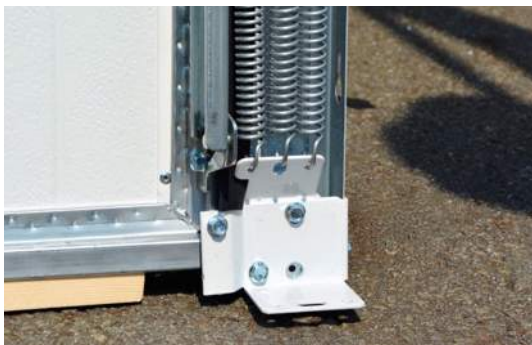

PORTE BASCULANTE **MEZZA**

À PORTILLON, ISOLANTE & MOTORISÉE

- La porte *MEZZA* est isolée **20 mm** avec panneaux 2 faces acier et mousse polyuréthane.
- La porte basculante *MEZZA* est disponible en taille 2 400 x 2 000 mm.
- La largeur d'ouverture peut varier de 2 380 à 2 450 mm.
- La hauteur d'ouverture peut varier de 1 990 à 2 050 mm.
- Encombrement maximum en hauteur, moteur compris, 2 120 mm.
- Le portillon de service est à gauche ou à droite de la porte.
- Panneaux blanc RAL 9016, à rainures verticales et structurés woodgrain.

PORTILLON INTÉGRÉ

Portillon de service avec serrure 1 point.
Plaques et béquilles en PVC noir.

PROTECTION

Le basculeur, actionné par le bras moteur,
commande le verrouillage automatique
1 point au sol.

QUALITÉ

Panneaux 20 mm rainurés verticalement.
Une porte économique, mais signée
Spadone.

MOTORISATION

Motorisée par opérateur One
avec un émetteur.

SÉCURITÉ

Équilibrage par bras à multi-ressorts pour
plus de sécurité et une facilité d'entretien.

STABILITÉ

Guidage par rails horizontaux
et galets à roulement à billes.

ROBUSTESSE

Charnière aluminum anodisé discontinue.
Sécurité anti-dégondage.

ÉTANCHÉITÉ

Étanchéité par profils ZY à double lèvres
équipés d'embouts de basculement.