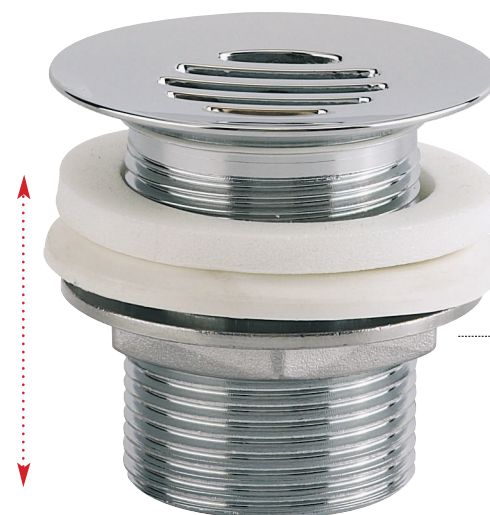

écrou métal

Tous nos produits sur
www.valentin.fr

Valentin