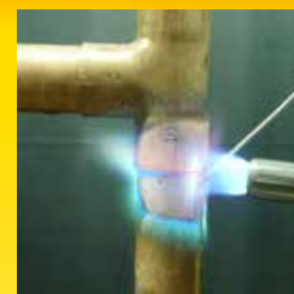

### Torch 1350 + GAS 1350

+ -  
Adjustable Gas Flow

360°  
Work in all positions after 10 seconds

PIEZO

UN 2037 - CLASS 2.1  
BUTAN - PROPAN  
MIXTURE

Extremely flammable / Extrêmement inflammable  
Hochentzündlich / Zeer licht ontvlambaar  
Extremadamente inflamable / Estremamente infiammabile  
Extremadamente inflamável / Produkt skrajnie łatwopalny  
Чрезвычайно легко воспламеняющийся / Extrémně hořlavý  
Son derece yancı / Veoma Zapaljivo  
extrem de inflamabil / Fokozottan tűzveszélyes  
Zelo lahko vnetljivo