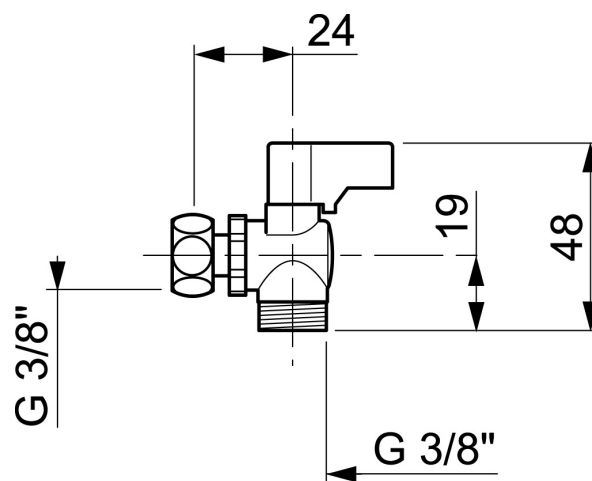

**ACCESSOIRES WC****Robinet d'arrêt Equerre Chromé ¼ tour R29**  
**Référence : 10720762**

Gencod : 337 553 720 687 7

Packaging : Sac

Matière : Laiton nickelé chromé

Fermeture : À boisseau

Garantie : 2 ans