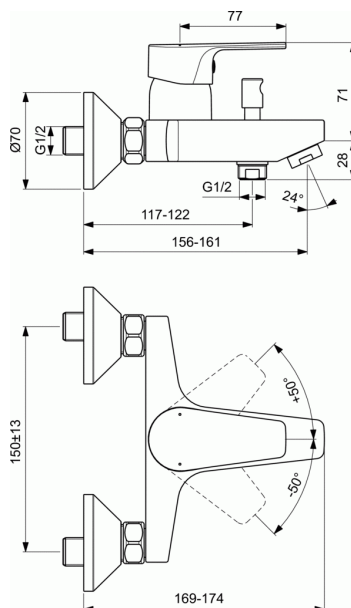

### Mitigeur bain-douche mural

#### Mitigeur bain-douche mural

- Cartouche en céramique de 35mm avec limiteur de température
- Poignée en métal
- Aérateur perlator
- Inverseur automatique
- Claper anti retour