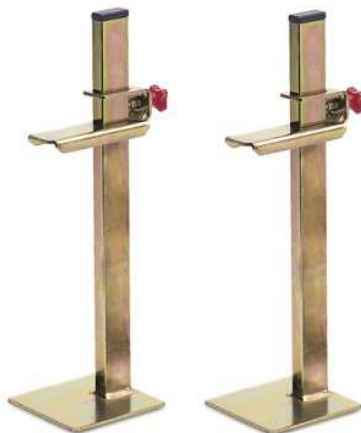

KIT SUPPORT DE REGLE 50 CM

Désignation :

Le kit support règle de RUBI est très apprécié par les professionnels de la pose de carreaux de céramique et d'autres secteurs de la construction.

- Facilite l'ajustement et la mise à niveau de la règle pour le démarrage de la pose du revêtement mural avec la céramique.
- En boîte de deux unités.

Réf 60998