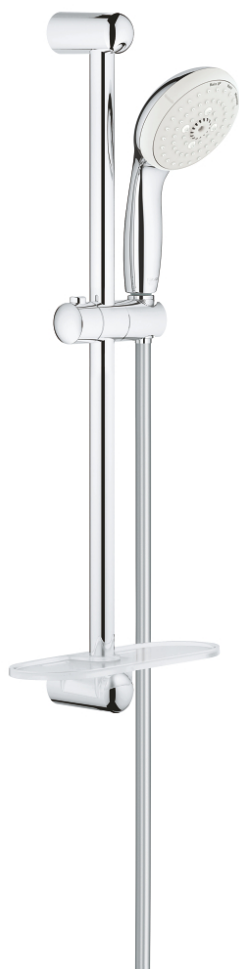

27 927 001 NOUVELLE TEMPESTA 100 ENSEMBLE DE DOUCHE 3 JETS AVEC BARRE

DESCRIPTION DU PRODUIT

- Composé de :
- douchette (28 261 002)
- Barre de douche 600 mm (27 523 000)
- Flexible Relaxaflex 1750 mm (28 154 001)
- GROHE EasyReach porte savon (27 596 000)
- **GROHE DreamSpray** jet parfaitement uniforme
- **GROHE StarLight** Chrome éclatant et durable
- Procédé anti-calcaire **SpeedClean**
- Inner WaterGuide, longévité maximale
- ShockProof anneau en silicone