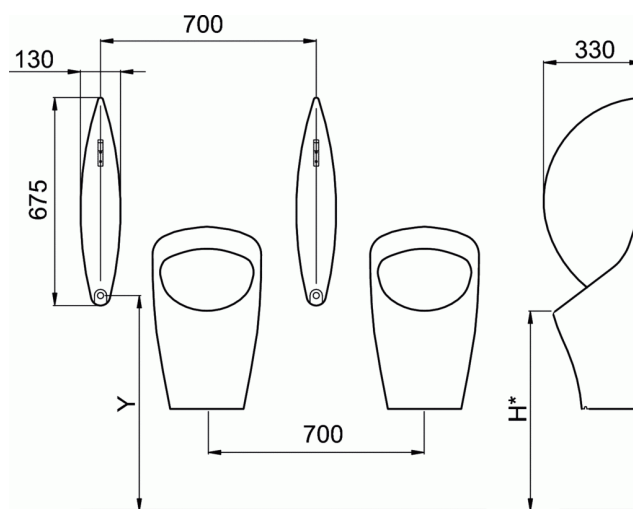

URINOIR**Séparation d'urinoir 13 x 32 x 67,5 cm**

*Men H=610 Y=715
Children H=500 Y=605

Séparation d'urinoir 13 x 32 x 67,5 cm

Poids : 10 kg

En porcelaine vitrifiée. Caréné, sans alimentation d'eau. Evacuation cachée. Cartouche spécifique sans eau : environ 30 000 litres d'eau économisés par cartouche. Ne nécessite pas de chasse d'eau. Laisse passer les liquides mais fait barrage aux odeurs des canalisations. Facile à installer et à remplacer. Ne requiert ni robinetterie ni d'alimentation en eau. Livré complet avec kit de fixation, une cartouche clef de service permettant le remplacement de la cartouche, raccord pour évacuation horizontale

FINITIONS*

01

* 01 = Blanc brillant (01)