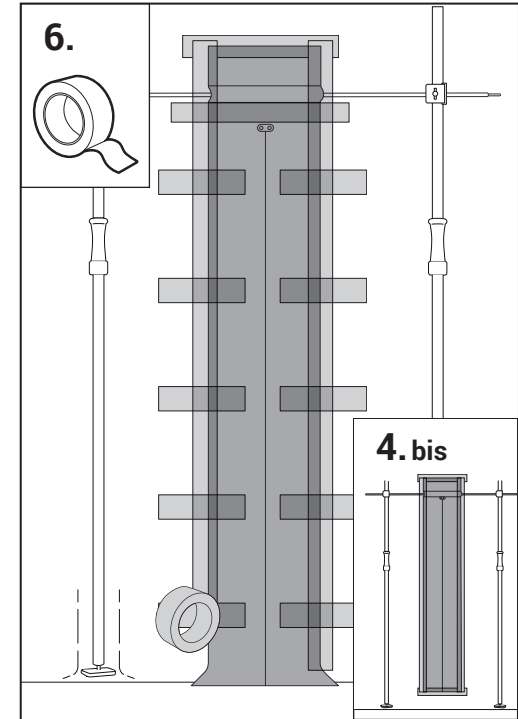

PIHER®

Puerta Magnética Antipolvo
Free Dust Magnetic Door
Porte magnétique anti-poussière
Magnetische Tür Anti-Staub
Porta magnetica anti-polvere

COD. 34110

Multiposición
Multiposition
Multiposizione

PIHER®

COD 34110

Puerta Magnética Antipolvo
Free Dust Magnetic Door
Porte magnétique anti-poussière
Magnetische Tür Anti-Staub
Porta magnetica anti-polvere

Instalación / Installation / Anweisungen / Installazione.

Puntal de expansión / Multiprop / Lastenstange / Presse Extensible / Puntelli ad Espansione

Multiclamp