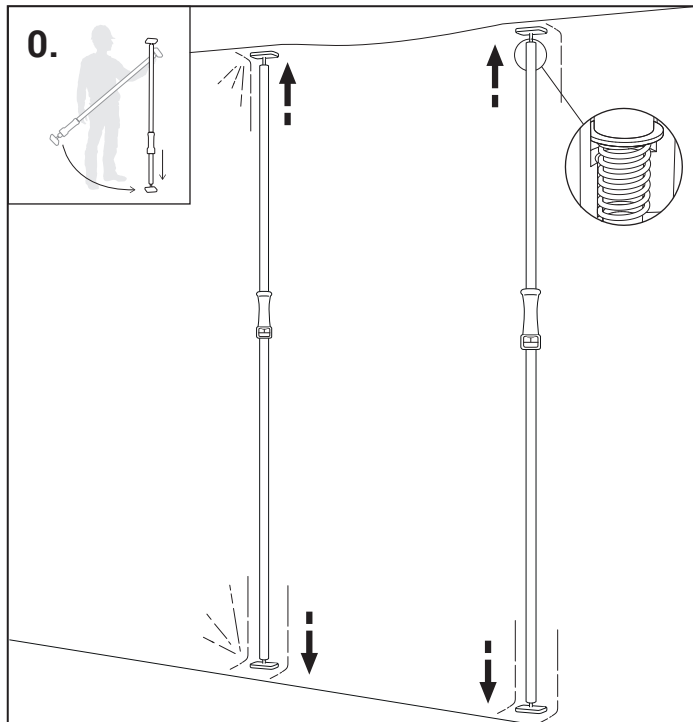

PIHER®

Puerta Magnética Antipolvo
Free Dust Magnetic Door
Porte magnétique anti-poussière
Magnetische Tür Anti-Staub
Porta magnetica anti-polvere

COD. 34110

Multiposición
Multiposition
Multiposizione

PIHER®

COD 34110

Puerta Magnética Antipolvo
Free Dust Magnetic Door
Porte magnétique anti-poussière
Magnetische Tür Anti-Staub
Porta magnetica anti-polvere

Instalación / Installation / Anweisungen / Installazione.

Puntal de expansión / Multiprop / Lastenstange / Presse Extensible / Puntelli ad Espansione

Multiclamp