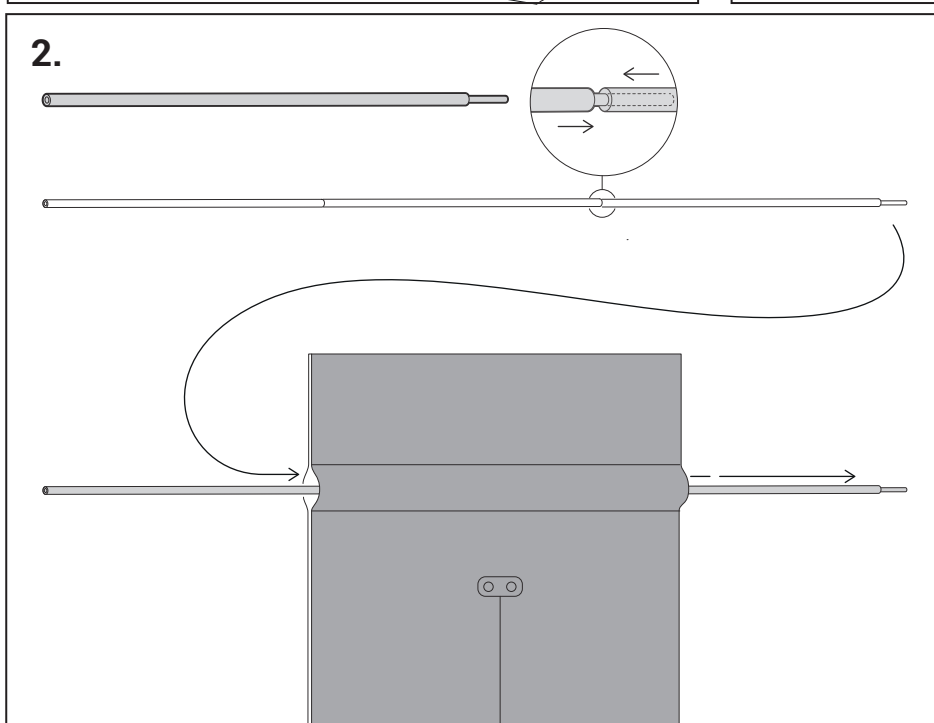

PIHER®

Puerta Magnética Antipolvo
Free Dust Magnetic Door
Porte magnétique anti-poussière
Magnetische Tür Anti-Staub
Porta magnetica anti-polvere

COD. 34110

Multiposición
Multiposition
Multiposizione

PIHER®

COD 34110

Puerta Magnética Antipolvo
Free Dust Magnetic Door
Porte magnétique anti-poussière
Magnetische Tür Anti-Staub
Porta magnetica anti-polvere

Instalación / Installation / Anweisungen / Installazione.

Puntal de expansión / Multiprop / Lastenstange / Presse Extensible / Puntelli ad Espansione

Multiclamp