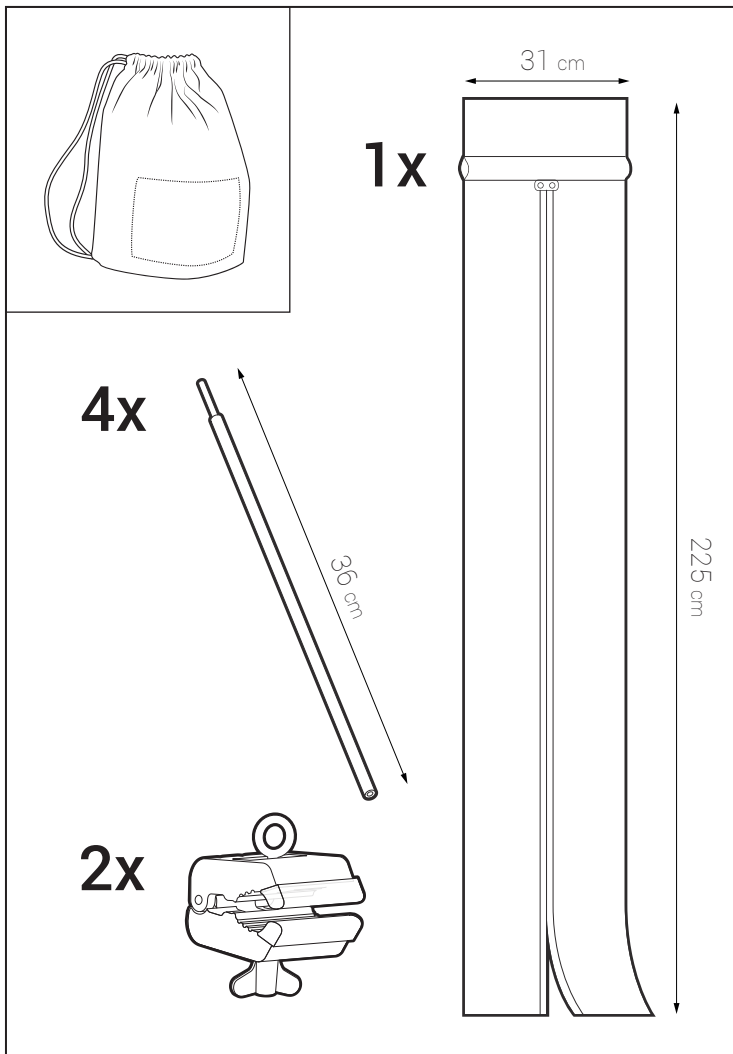

PIHER®

Puerta Magnética Antipolvo
Free Dust Magnetic Door
Porte magnétique anti-poussière
Magnetische Tür Anti-Staub
Porta magnetica anti-polvere

COD. 34110

Multiposición
Multiposition
Multiposizione

PIHER®