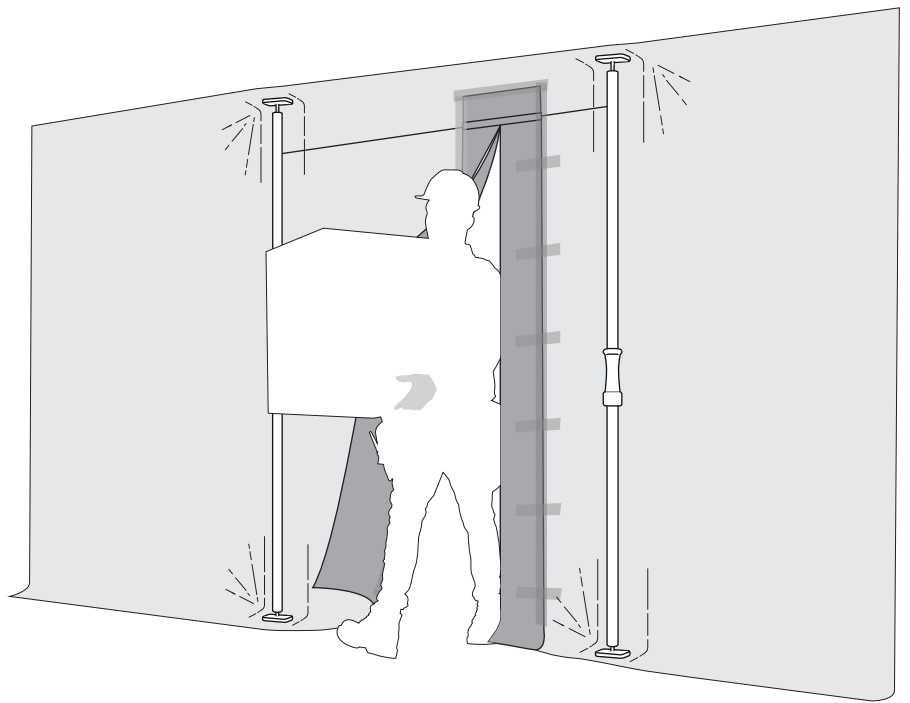

PIHER®

Puerta Magnética Antipolvo
Free Dust Magnetic Door
Porte magnétique anti-poussière
Magnetische Tür Anti-Staub
Porta magnetica anti-polvere

COD. 34110

Multiposición
Multiposition
Multiposizione

PIHER®

COD 34110

Puerta Magnética Antipolvo
Free Dust Magnetic Door
Porte magnétique anti-poussière
Magnetische Tür Anti-Staub
Porta magnetica anti-polvere

Instalación / Installation / Anweisungen / Installazione.

Puntal de expansión / Multiprop / Lastenstange / Presse Extensible / Puntelli ad Espansione

Multiclamp