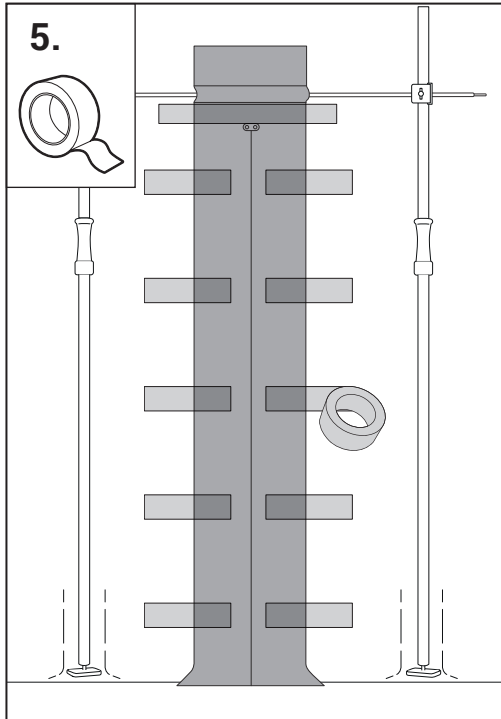

PIHER®

Puerta Magnética Antipolvo
Free Dust Magnetic Door
Porte magnétique anti-poussière
Magnetische Tür Anti-Staub
Porta magnetica anti-polvere

COD. 34110

Multiposición
Multiposition
Multiposizione

PIHER®

COD 34110

Puerta Magnética Antipolvo
Free Dust Magnetic Door
Porte magnétique anti-poussière
Magnetische Tür Anti-Staub
Porta magnetica anti-polvere

Instalación / Installation / Anweisungen / Installazione.

Puntal de expansión / Multiprop / Lastenstange / Presse Extensible / Puntelli ad Espansione

Multiclamp