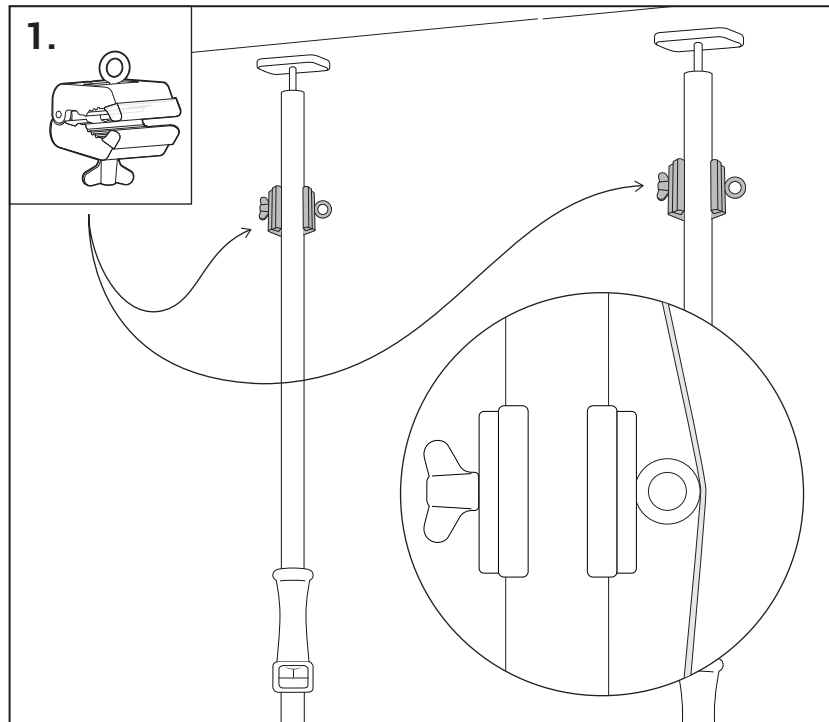

PIHER®

Puerta Magnética Antipolvo
Free Dust Magnetic Door
Porte magnétique anti-poussière
Magnetische Tür Anti-Staub
Porta magnetica anti-polvere

COD. 34110

Multiposición
Multiposition
Multiposizione

PIHER®

COD 34110

Puerta Magnética Antipolvo
Free Dust Magnetic Door
Porte magnétique anti-poussière
Magnetische Tür Anti-Staub
Porta magnetica anti-polvere

Instalación / Installation / Anweisungen / Installazione.

Puntal de expansión / Multiprop / Lastenstange / Presse Extensible / Puntelli ad Espansione

Multiclamp