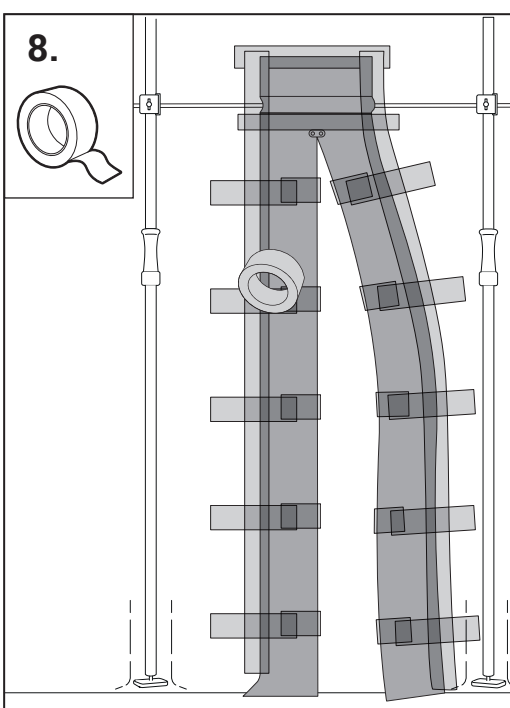

PIHER®

Puerta Magnética Antipolvo
Free Dust Magnetic Door
Porte magnétique anti-poussière
Magnetische Tür Anti-Staub
Porta magnetica anti-polvere

COD. 34110

Multiposición
Multiposition
Multiposizione

PIHER®

Puntal de expansión / Multiprop / Lastenstange / Presse Extensible / Puntelli ad Espansione

Multiclamp