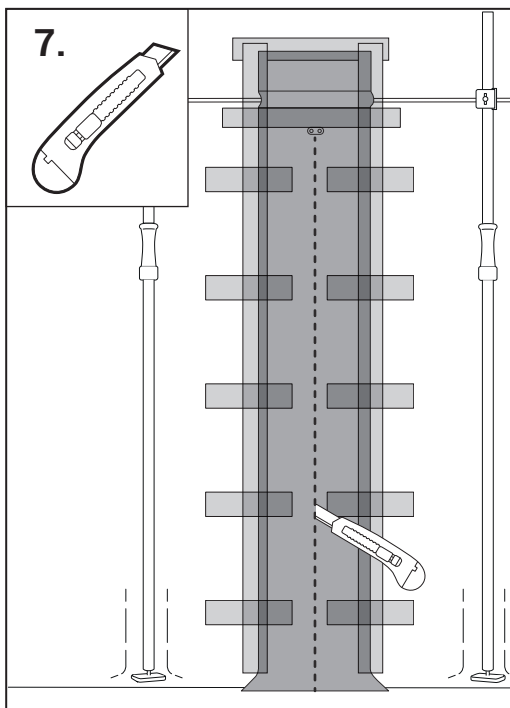

PIHER®

Puerta Magnética Antipolvo
Free Dust Magnetic Door
Porte magnétique anti-poussière
Magnetische Tür Anti-Staub
Porta magnetica anti-polvere

COD. 34110

Multiposición
Multiposition
Multiposizione

PIHER®

COD 34110

Puerta Magnética Antipolvo
Free Dust Magnetic Door
Porte magnétique anti-poussière
Magnetische Tür Anti-Staub
Porta magnetica anti-polvere

Instalación / Installation / Anweisungen / Installazione.

Puntal de expansión / Multiprop / Lastenstange / Presse Extensible / Puntelli ad Espansione

Multiclamp