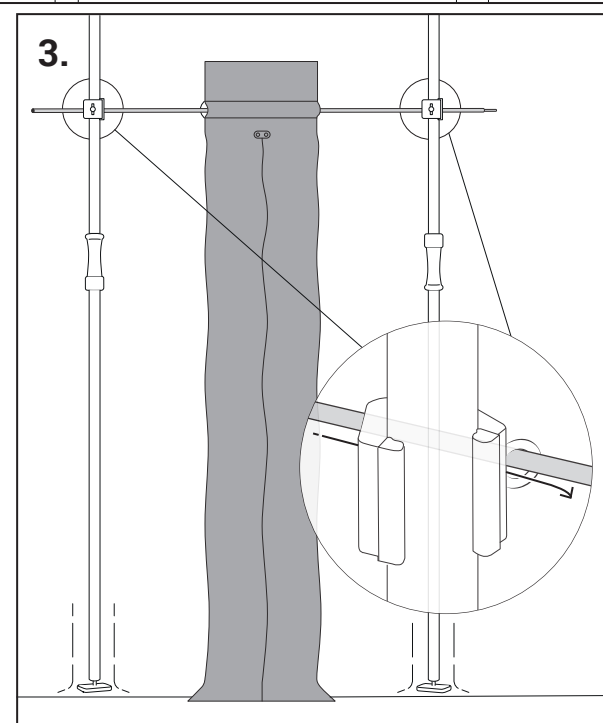

Instalación / Installation / Anweisungen / Installazione.