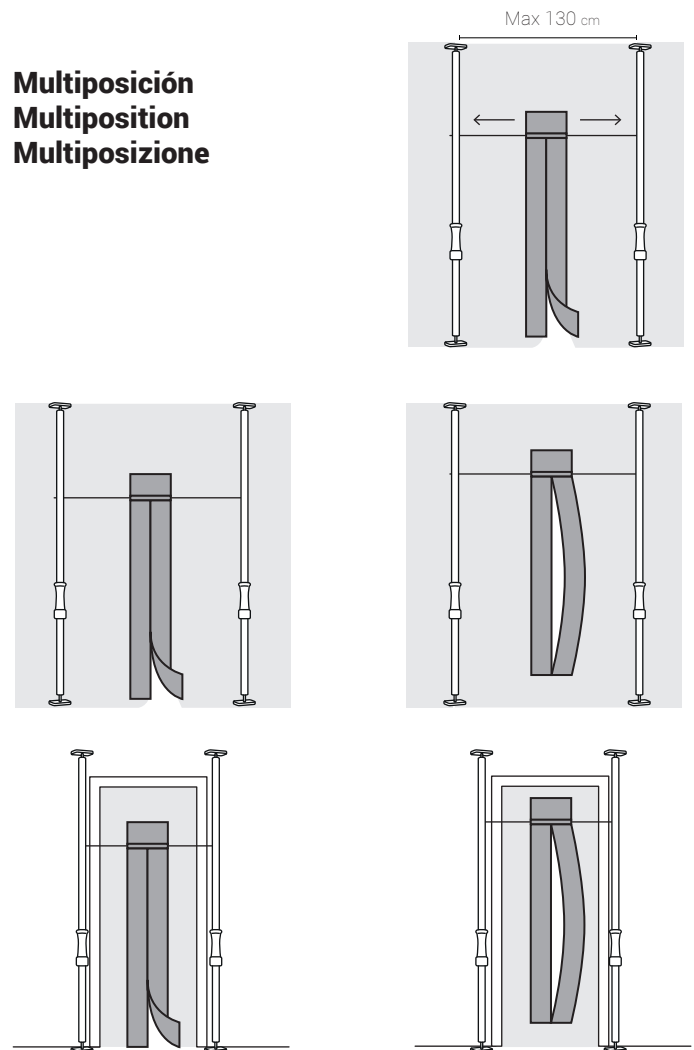

PIHER®

Puerta Magnética Antipolvo
Free Dust Magnetic Door
Porte magnétique anti-poussière
Magnetische Tür Anti-Staub
Porta magnetica anti-polvere

COD. 34110

Multiposición
Multiposition
Multiposizione

PIHER®

COD 34110

Puerta Magnética Antipolvo
Free Dust Magnetic Door
Porte magnétique anti-poussière
Magnetische Tür Anti-Staub
Porta magnetica anti-polvere

Instalación / Installation / Anweisungen / Installazione.

Puntal de expansión / Multiprop / Lastenstange / Presse Extensible / Puntelli ad Espansione

Multiclamp