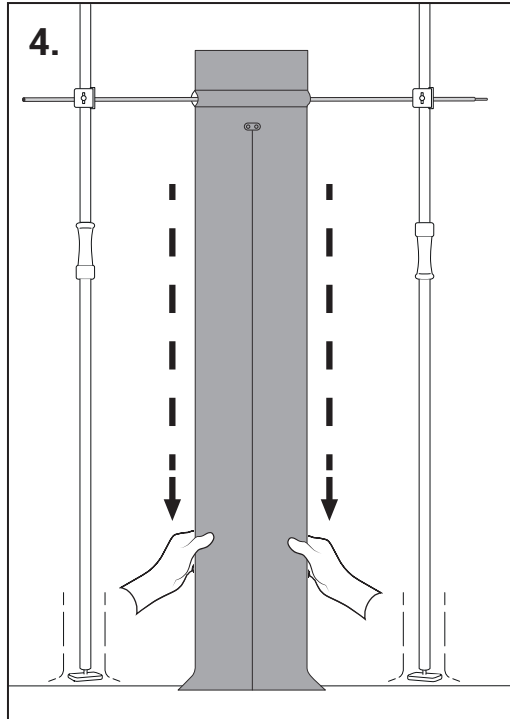

PIHER®

Puerta Magnética Antipolvo
Free Dust Magnetic Door
Porte magnétique anti-poussière
Magnetische Tür Anti-Staub
Porta magnetica anti-polvere

COD. 34110

Multiposición
Multiposition
Multiposizione

PIHER®

Puntal de expansión / Multiprop / Lastenstange / Presse Extensible / Puntelli ad Espansione

Multiclamp