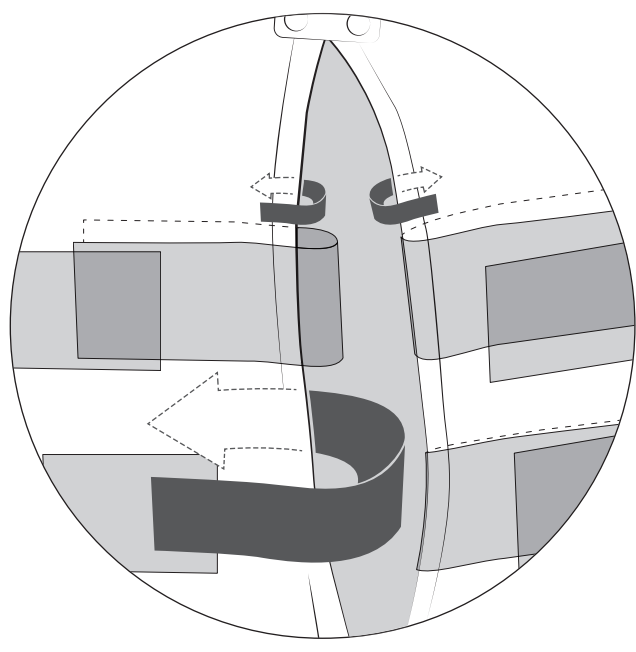

PIHER®

Puerta Magnética Antipolvo
Free Dust Magnetic Door
Porte magnétique anti-poussière
Magnetische Tür Anti-Staub
Porta magnetica anti-polvere

COD. 34110

Multiposición
Multiposition
Multiposizione

PIHER®

COD 34110

Puerta Magnética Antipolvo
Free Dust Magnetic Door
Porte magnétique anti-poussière
Magnetische Tür Anti-Staub
Porta magnetica anti-polvere

Instalación / Installation / Anweisungen / Installazione.

Puntal de expansión / Multiprop / Lastenstange / Presse Extensible / Puntelli ad Espansione

Multiclamp