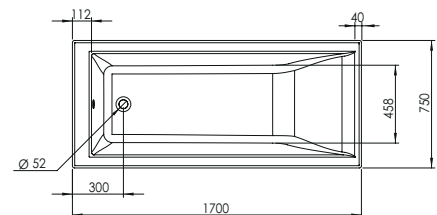

# Tablier latéral pour Baignoire CLÉOPATRE 170 x 75

baignoire renforcée

matériau composite  
bi-matière

- 1 CONFORT ABSOLU**  
matériau résistant,  
isolant & léger
- 2 POSE ET ENTRETIEN  
FACILES**
- 3 RESPECT DE  
L'ENVIRONNEMENT**

les + produit :

- facile à poser
- design sobre et élégant
- adapté pour le côté-retour de la baignoire Cléopâtre SOLO

largeur 750 mm

CONVIENT POUR réf. 676400 001 00

**TABLIER LATERAL  
CLÉOPATRE SOLO  
réf 660352 001 00**