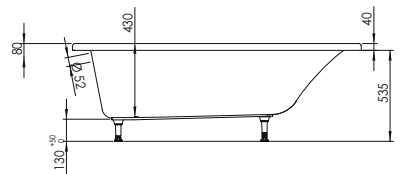

# Tablier latéral pour Baignoire CLÉOPATRE 170 x 75

baignoire renforcée

matériau composite  
bi-matière

- 1 CONFORT ABSOLU**  
matériau résistant,  
isolant & léger
- 2 POSE ET ENTRETIEN  
FACILES**
- 3 RESPECT DE  
L'ENVIRONNEMENT**

les + produit :

- facile à poser
- design sobre et élégant
- adapté pour le côté-retour de la baignoire Cléopâtre SOLO

largeur 750 mm

CONVIENT POUR réf. 676400 001 00

**TABLIER LATERAL  
CLÉOPATRE SOLO  
réf 660352 001 00**