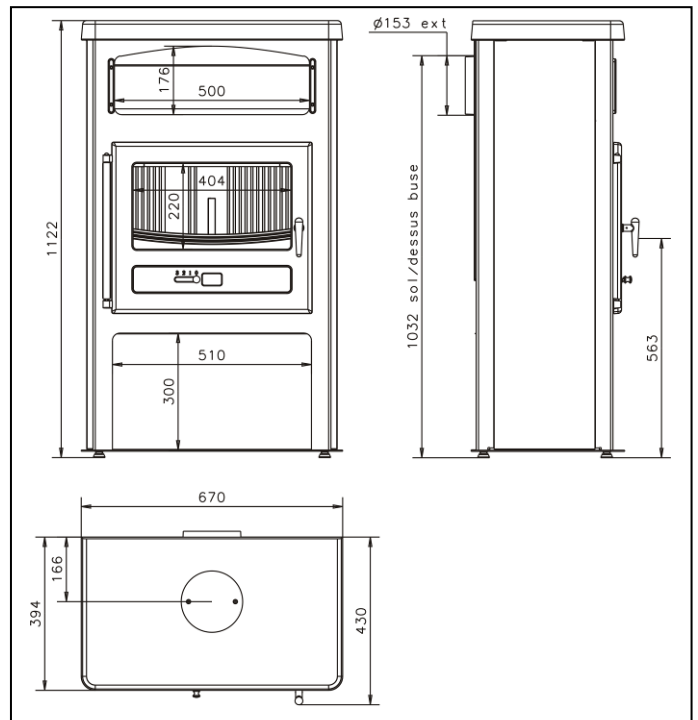

Depuis 1840 chaque jour un peu plus GODIN...

363106 "Poêle Le Presto "

H 113 x L 67 x P 43 cm

- . Puissance : **11.5 kW**
- . Volume chauffé corrigé **180 à 450 m³**
- . Régulation : **manuelle**
- . Poids : **146 kg**
- . Combustibles : bûches jusqu'à **55 cm**
- . Chargement **avant**
- . Départ des fumées **arrière et dessus**
- . Buse de départ **Ø 153 mm**
- . Distance du sol au dessus de la buse de départ : **103.2 cm**
- . Habillage acier peint anthracite