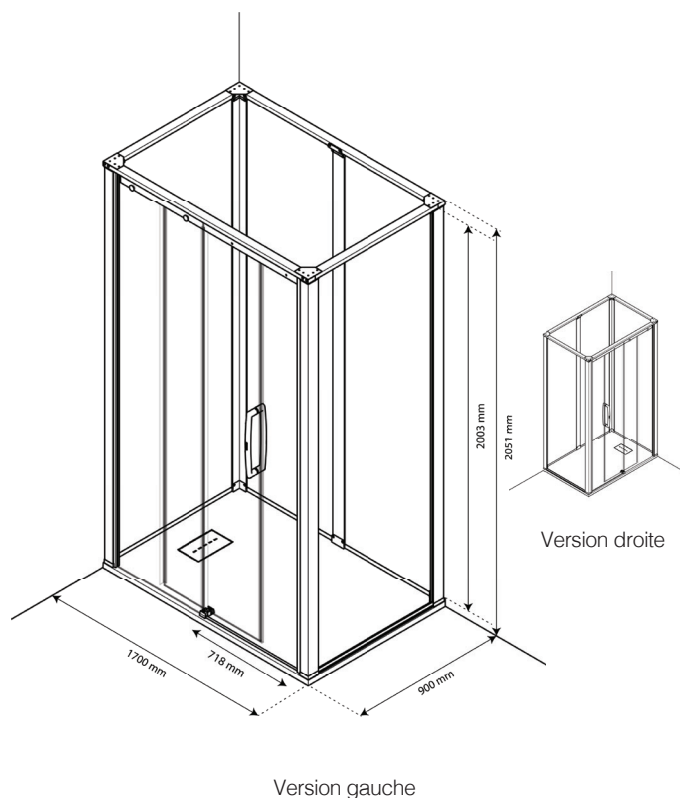

Avantages :

- Cabine de douche ne nécessitant aucun travaux sur les murs (idéal pour les bâtiments amiantés)
- Peut également convenir lorsque le sol ne peut être creusé (en combinaison de la pompe d'aspiration en option)
- Des barres d'appui (en option) peuvent être installées sur le panneau latéral ou du fond
- Un siège (en option) peut être installé sur le panneau latéral.
- Receveur extra plat (26mm) permet un accès facile et sécurisant.
- Facile à installer grâce au système de EasyClic
- Installation rapide permettant un accès à la douche dans la journée

AKW®

Receveurs de douche
Parois de douche
Sièges de douche
Barres d'appui
Rampes d'accès

Certifications

Visuel :

AKW International
Zone Industrielle Tournai-Ouest
Rue de la Terre à Briques, 20
7522 Marquain (Tournai)
Belgium

International Sales & Marketing
+32 (0) 68 269 495
Commandes et questions
+32 (0) 68 334 899
Fax
+32 (0) 68 331 658

Website
www.akw-medicare.com
Email
ism@akw-medicare.com

Suivez-nous