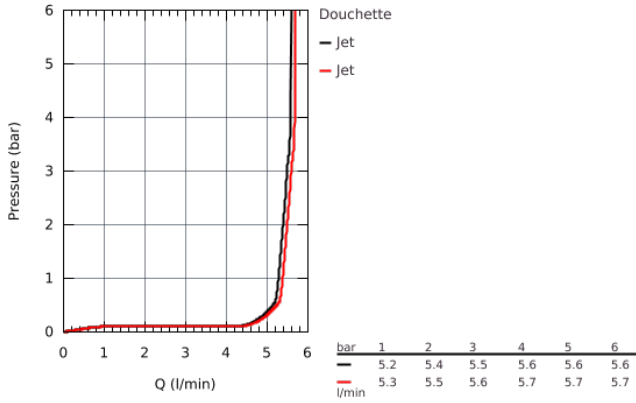

27 948 000 GROHE VITALIO START ENSEMBLE DE DOUCHE 2 JETS AVEC BARRE

DESCRIPTION DU PRODUIT

- Composé de :
 - Douchette Vitalio Start 100 2 jets (27 946)
 - **GROHE EcoJoy** Limiteur de débit 5.7 l/min
 - Barre de douche Vitalio Universal 600 mm (27 724 000)
 - Flexible douche Vitalioflex Trend 1750 mm (28 742)
 - **GROHE EcoJoy** économie d'eau
 - **GROHE DreamSpray** jet parfaitement uniforme
 - **GROHE StarLight** Chrome éclatant et durable
 - **GROHE QuickFix** : Fixation supérieure réglable en hauteur pour ajustement sur des trous existants
 - Procédé anti-calcaire **SpeedClean**
 - Inner WaterGuide, longévité maximale
 - ShockProof anneau en silicone

27 948 000 GROHE VITALIO START ENSEMBLE DE DOUCHE 2 JETS AVEC BARRE

27 948 000 GROHE VITALIO START ENSEMBLE DE DOUCHE 2 JETS AVEC BARRE

PIÈCES DÉTACHÉES

- 1: support de barre de douche (N ° de commande 48095000)
 - 2: élément de glissement (N ° de commande 12140000)
 - 3: support de barre de douche (N ° de commande 48097000)
 - 4: tamis (N ° de commande 0700200M)
 - 5: rondelle de compensation (N ° de commande 48051000)*
- *Accessoires spéciaux