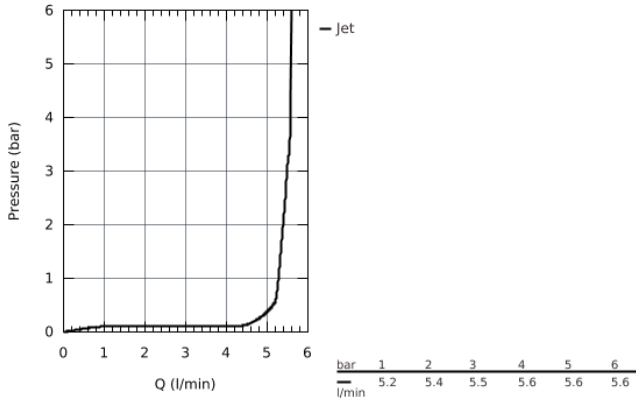

27 948 000 GROHE VITALIO START ENSEMBLE DE DOUCHE 2 JETS AVEC BARRE