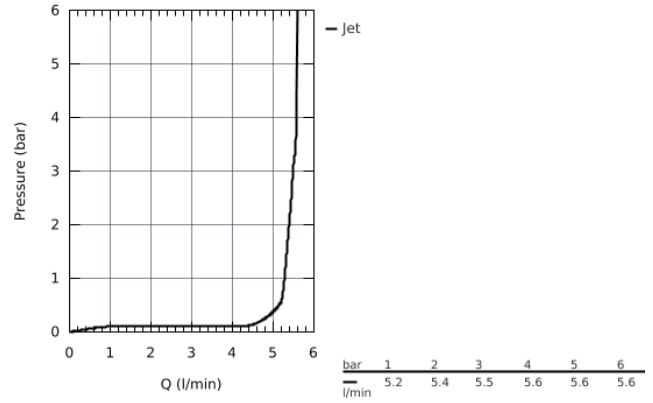

27 948 000 GROHE VITALIO START ENSEMBLE DE DOUCHE 2 JETS AVEC BARRE

DESCRIPTION DU PRODUIT

- Composé de :
 - Douchette Vitalio Start 100 2 jets (27 946)
 - **GROHE EcoJoy** Limiteur de débit 5.7 l/min
 - Barre de douche Vitalio Universal 600 mm (27 724 000)
 - Flexible douche Vitalioflex Trend 1750 mm (28 742)
 - **GROHE EcoJoy** économie d'eau
 - **GROHE DreamSpray** jet parfaitement uniforme
 - **GROHE StarLight** Chrome éclatant et durable
 - **GROHE QuickFix** : Fixation supérieure réglable en hauteur pour ajustement sur des trous existants
 - Procédé anti-calcaire **SpeedClean**
 - Inner WaterGuide, longévité maximale
 - ShockProof anneau en silicone

27 948 000 GROHE VITALIO START ENSEMBLE DE DOUCHE 2 JETS AVEC BARRE

27 948 000 GROHE VITALIO START ENSEMBLE DE DOUCHE 2 JETS AVEC BARRE

PIÈCES DÉTACHÉES

- 1: support de barre de douche (N ° de commande 48095000)
 - 2: élément de glissement (N ° de commande 12140000)
 - 3: support de barre de douche (N ° de commande 48097000)
 - 4: tamis (N ° de commande 0700200M)
 - 5: rondelle de compensation (N ° de commande 48051000)*
- *Accessoires spéciaux