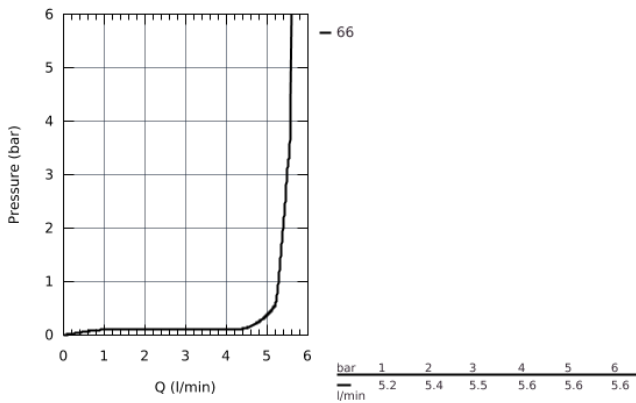

27 948 000 GROHE VITALIO START ENSEMBLE DE DOUCHE 2 JETS AVEC BARRE