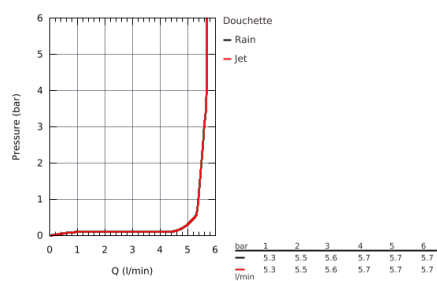

27 948 000 GROHE VITALIO START ENSEMBLE DE DOUCHE 2 JETS AVEC BARRE

DESCRIPTION DU PRODUIT

- Composé de :
 - Douchette Vitalio Start 100 2 jets (27 946)
 - **GROHE EcoJoy** Limiteur de débit 5.7 l/min
 - Barre de douche Vitalio Universal 600 mm (27 724 000)
 - Flexible douche Vitalioflex Trend 1750 mm (28 742)
 - **GROHE EcoJoy** économie d'eau
 - **GROHE DreamSpray** jet parfaitement uniforme
 - **GROHE StarLight** Chrome éclatant et durable
 - **GROHE QuickFix** : Fixation supérieure réglable en hauteur pour ajustement sur des trous existants
 - Procédé anti-calcaire **SpeedClean**
 - Inner WaterGuide, longévité maximale
 - ShockProof anneau en silicone

27 948 000 GROHE VITALIO START ENSEMBLE DE DOUCHE 2 JETS AVEC BARRE

27 948 000 GROHE VITALIO START ENSEMBLE DE DOUCHE 2 JETS AVEC BARRE

PIÈCES DÉTACHÉES

- 1: support de barre de douche (N ° de commande 48095000)
 - 2: élément de glissement (N ° de commande 12140000)
 - 3: support de barre de douche (N ° de commande 48097000)
 - 4: tamis (N ° de commande 0700200M)
 - 5: rondelle de compensation (N ° de commande 48051000)*
- *Accessoires spéciaux