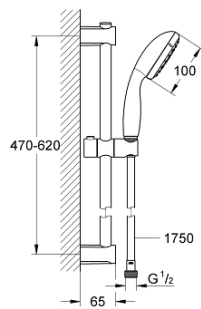

27 948 000 GROHE VITALIO START ENSEMBLE DE DOUCHE 2 JETS AVEC BARRE

DESCRIPTION DU PRODUIT

- Composé de :
 - Douchette Vitalio Start 100 2 jets (27 946)
 - **GROHE EcoJoy** Limiteur de débit 5.7 l/min
 - Barre de douche Vitalio Universal 600 mm (27 724 000)
 - Flexible douche Vitalioflex Trend 1750 mm (28 742)
 - **GROHE EcoJoy** économie d'eau
 - **GROHE DreamSpray** jet parfaitement uniforme
 - **GROHE StarLight** Chrome éclatant et durable
 - **GROHE QuickFix** : Fixation supérieure réglable en hauteur pour ajustement sur des trous existants
 - Procédé anti-calcaire **SpeedClean**
 - Inner WaterGuide, longévité maximale
 - ShockProof anneau en silicone

27 948 000 GROHE VITALIO START ENSEMBLE DE DOUCHE 2 JETS AVEC BARRE

27 948 000 GROHE VITALIO START ENSEMBLE DE DOUCHE 2 JETS AVEC BARRE

PIÈCES DÉTACHÉES

- 1: support de barre de douche (N ° de commande 48095000)
 - 2: élément de glissement (N ° de commande 12140000)
 - 3: support de barre de douche (N ° de commande 48097000)
 - 4: tamis (N ° de commande 0700200M)
 - 5: rondelle de compensation (N ° de commande 48051000)*
- *Accessoires spéciaux