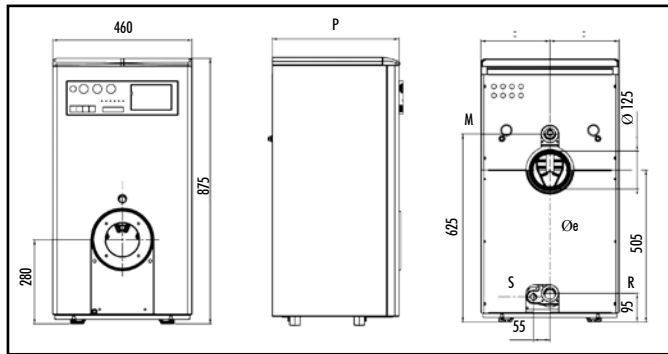

AUXAL B Cell ErP :

Contrôle annuel obligatoire de l'anode en magnésium, son bon état conditionnant la garantie du ballon préparateur ECS intégré.

DIMENSIONS

AUXAL ErP

LEGENDE :

- P - Profondeur
- M - Départ chauffage 1" 1/4
- R - Retour chauffage 1" 1/4
- S - Vidange chaudière 1/2"
- E - Entrée eau froide 1/2"
- C - Recyclage ECS 3/4"
- U - Départ ECS 1/2"

AUXAL B Cell ErP

CARACTERISTIQUES TECHNIQUES

	Puissance utile	Débit thermique	Capacité en eau chaudière	Pression maxi service chaudière	Pertes de charge côté eau*	Buse fumées Ø e	P	Capacité ballon	Production en 10 min à 45°C*	Débit spécifique à Δt 30°C	Pression service ballon	Poids net
	kW	kW	l	bar	mm c.e.	mm	mm	l	l	l/min	bar	kg
AUXAL ErP 25 Réf. : 17034	25,2	27	16,8	4	0,10	125	515	-	-	-	-	135
AUXAL ErP 33 Réf. : 17035	32,7	34,8	20,8	4	0,15	125	615	-	-	-	-	161
AUXAL B Cell ErP 33 Réf. : 17036	32,7	34,8	20,8	4	0,15	125	756	80	165	21	7	243