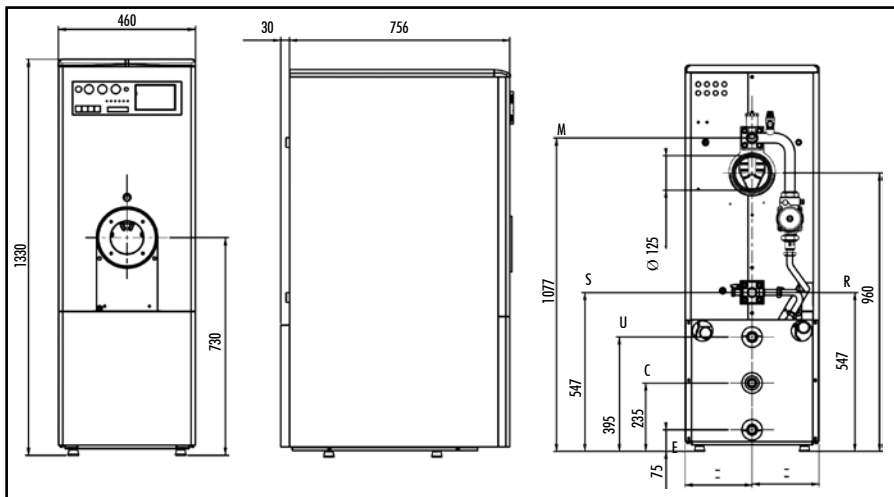

AUXAL B Cell ErP :

Contrôle annuel obligatoire de l'anode en magnésium, son bon état conditionnant la garantie du ballon préparateur ECS intégré.

DIMENSIONS

AUXAL ErP

LEGENDE :

- P - Profondeur
- M - Départ chauffage 1" 1/4
- R - Retour chauffage 1" 1/4
- S - Vidange chaudière 1/2"
- E - Entrée eau froide 1/2"
- C - Recyclage ECS 3/4"
- U - Départ ECS 1/2"

AUXAL B Cell ErP

CARACTERISTIQUES TECHNIQUES

	Puissance utile	Débit thermique	Capacité en eau chaudière	Pression maxi service chaudière	Pertes de charge côté eau*	Buse fumées Ø e	P	Capacité ballon	Production en 10 min à 45°C*	Débit spécifique à Δt 30°C	Pression service ballon	Poids net
	kW	kW	l	bar	mm c.e.	mm	mm	l	l	l/min	bar	kg
AUXAL ErP 25 Réf. : 17034	25,2	27	16,8	4	0,10	125	515	-	-	-	-	135
AUXAL ErP 33 Réf. : 17035	32,7	34,8	20,8	4	0,15	125	615	-	-	-	-	161
AUXAL B Cell ErP 33 Réf. : 17036	32,7	34,8	20,8	4	0,15	125	756	80	165	21	7	243