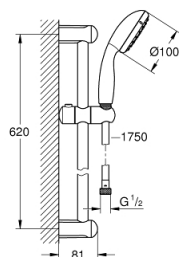

26 162 001 NOUVELLE TEMPESTA 100 ENSEMBLE DE DOUCHE 2 JETS AVEC BARRE

DESCRIPTION DU PRODUIT

- Composé de :
- Douchette (26 161 001)
- Barre de douche 600 mm (27 523 000)
- Flexible Relaxaflex 1750 mm (28 154 001)
- **GROHE EcoJoy** débit limité inférieur à 9.5 l/min
- **GROHE DreamSpray** jet parfaitement uniforme
- **GROHE StarLight** Chrome éclatant et durable
- Procédé anti-calcaire **SpeedClean**
- ShockProof anneau en silicone
- Inner WaterGuide, longévité maximale

26 162 001 **NOUVELLE TEMPESTA 100 ENSEMBLE DE DOUCHE 2 JETS AVEC BARRE**

26 162 001 NOUVELLE TEMPESTA 100 ENSEMBLE DE DOUCHE 2 JETS AVEC BARRE

PIÈCES DÉTACHÉES

- 1: Shower rail holder (N ° de commande 48098000)
- 2: Glide element (N ° de commande 48099000)
- 3: Dirt strainer (N ° de commande 0700200M)
- 4: Compensation disc (N ° de commande 48051000)*