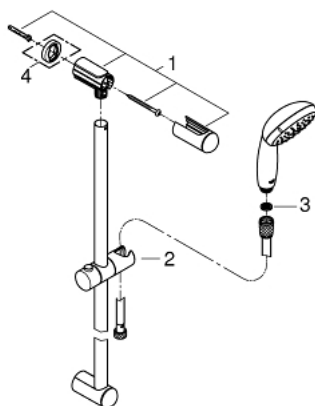

26 162 001 NOUVELLE TEMPESTA 100 ENSEMBLE DE DOUCHE 2 JETS AVEC BARRE

DESCRIPTION DU PRODUIT

- Composé de :
- Douchette (26 161 001)
- Barre de douche 600 mm (27 523 000)
- Flexible Relaxaflex 1750 mm (28 154 001)
- **GROHE EcoJoy** débit limité inférieur à 9.5 l/min
- **GROHE DreamSpray** jet parfaitement uniforme
- **GROHE StarLight** Chrome éclatant et durable
- Procédé anti-calcaire **SpeedClean**
- ShockProof anneau en silicone
- Inner WaterGuide, longévité maximale

26 162 001 **NOUVELLE TEMPESTA 100 ENSEMBLE DE DOUCHE 2 JETS AVEC BARRE**

26 162 001 NOUVELLE TEMPESTA 100 ENSEMBLE DE DOUCHE 2 JETS AVEC BARRE

PIÈCES DÉTACHÉES

- 1: Shower rail holder (N ° de commande 48098000)
- 2: Glide element (N ° de commande 48099000)
- 3: Dirt strainer (N ° de commande 0700200M)
- 4: Compensation disc (N ° de commande 48051000)*