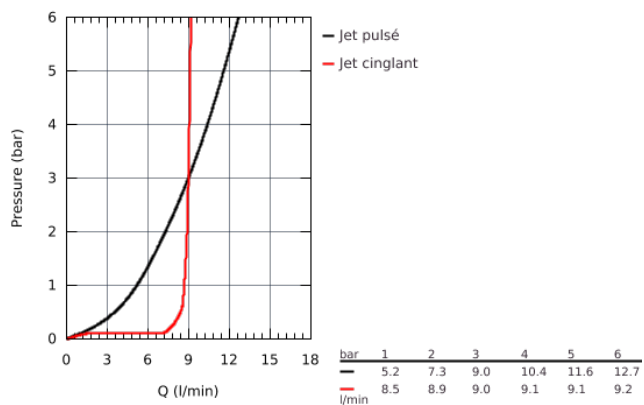

26 162 001 **NOUVELLE TEMPESTA 100 ENSEMBLE DE DOUCHE 2 JETS AVEC BARRE**