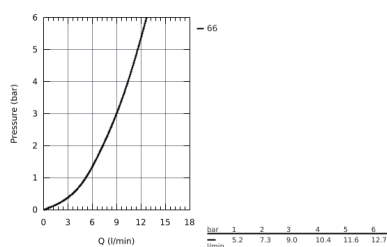

26 162 001 NOUVELLE TEMPESTA 100 ENSEMBLE DE DOUCHE 2 JETS AVEC BARRE

DESCRIPTION DU PRODUIT

- Composé de :
- Douchette (26 161 001)
- Barre de douche 600 mm (27 523 000)
- Flexible Relaxaflex 1750 mm (28 154 001)
- **GROHE EcoJoy** débit limité inférieur à 9.5 l/min
- **GROHE DreamSpray** jet parfaitement uniforme
- **GROHE StarLight** Chrome éclatant et durable
- Procédé anti-calcaire **SpeedClean**
- ShockProof anneau en silicone
- Inner WaterGuide, longévité maximale