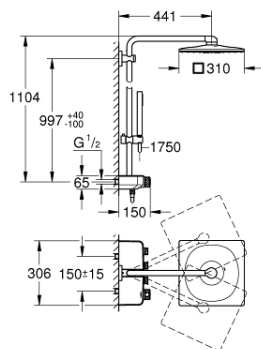

## 26 508 LS0 COLONNE DE DOUCHE AVEC MITIGEUR THERMOSTATIQUE

### DESCRIPTION DU PRODUIT

- Composé de :
- Bras de douche horizontal 450 mm
- Fixation supérieure réglable en hauteur pour ajustement sur des trous existants
- Thermostatique SmartControl apparent
- Permet le changement entre :
- Douche de tête Rainshower SmartActive 310 Cube
- GROHE jets PureRain et jet central
- Douchette Euphoria Cube (27 698 000)
- Curseur ajustable en hauteur
- Flexible Silverflex 1750 mm (28 388 000)
- **GROHE DreamSpray** jet parfaitement uniforme
- **GROHE StarLight** Chrome éclatant et durable
- **GROHE CoolTouch** Minimise les risques de brûlures
- **GROHE TurboStat** Régulation de la température quasi-instantanée et sécurité anti-brûlures en cas de coupure d'eau froide
- **GROHE ProGrip** avec surface moletée
- **GROHE EcoJoy** économie d'eau
- **GROHE SafeStop** butée à 38°C
- **GROHE SafeStop Plus** limiteur de température à 43°C (livré non monté)
- Bouton poussoir **SmartControl** pour ON-OFF, tourner pour régler le débit
- Porte-savon **GROHE EasyReach** intégré
- Procédé anti-calcaire **SpeedClean**
- Inner WaterGuide, longévité maximale
- Système anti-torsion
- Débit minimum nécessaire 7 l/min.

### PIÈCES DÉTACHÉES

- 1: Cartouche thermostatique compacte 1/2" (N ° de commande 47439000)
- 2: Cartouche (N ° de commande 48297000)
- 3: Clapets anti-retours (N ° de commande 49069000)
- 4: Clapets anti-retours (N ° de commande 08565000)
- 5: Curseur (N ° de commande 48177000)
- 6: Filtre (N ° de commande 0700200M)
- 7: Embout de barre (N ° de commande 48279000)
- 8: Câble d'épaisseur (N ° de commande 27180000)\*
- 9: Cartouche GROHE TurboStat 1/2" (N ° de commande 47175000)\*
- 10: Clé (N ° de commande 49059000)\*
- 11: Colonne de douche (N ° de commande 48497000)\*
- 12: Colonne de douche (N ° de commande 48498000)\*