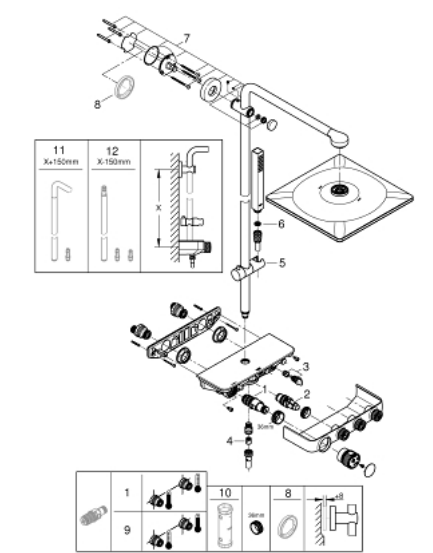

## 26 508 LS0 COLONNE DE DOUCHE AVEC MITIGEUR THERMOSTATIQUE

### DESCRIPTION DU PRODUIT

- Composé de :
- Bras de douche horizontal 450 mm
- Fixation supérieure réglable en hauteur pour ajustement sur des trous existants
- Thermostatique SmartControl apparent
- Permet le changement entre :
- Douche de tête Rainshower SmartActive 310 Cube
- GROHE jets PureRain et jet central
- Douchette Euphoria Cube (27 698 000)
- Curseur ajustable en hauteur
- Flexible Silverflex 1750 mm (28 388 000)
- **GROHE DreamSpray** jet parfaitement uniforme
- **GROHE StarLight** Chrome éclatant et durable
- **GROHE CoolTouch** Minimise les risques de brûlures
- **GROHE TurboStat** Régulation de la température quasi-instantanée et sécurité anti-brûlures en cas de coupure d'eau froide
- **GROHE ProGrip** avec surface moletée
- **GROHE EcoJoy** économie d'eau
- **GROHE SafeStop** butée à 38°C
- **GROHE SafeStop Plus** limiteur de température à 43°C (livré non monté)
- Bouton poussoir **SmartControl** pour ON-OFF, tourner pour régler le débit
- Porte-savon **GROHE EasyReach** intégré
- Procédé anti-calcaire **SpeedClean**
- Inner WaterGuide, longévité maximale
- Système anti-torsion
- Débit minimum nécessaire 7 l/min.

### PIÈCES DÉTACHÉES

- 1: Cartouche thermostatique compacte 1/2" (N ° de commande 47439000)
- 2: Cartouche (N ° de commande 48297000)
- 3: Clapets anti-retours (N ° de commande 49069000)
- 4: Clapets anti-retours (N ° de commande 08565000)
- 5: Curseur (N ° de commande 48177000)
- 6: Filtre (N ° de commande 0700200M)
- 7: Embout de barre (N ° de commande 48279000)
- 8: Câble d'épaisseur (N ° de commande 27180000)\*
- 9: Cartouche GROHE TurboStat 1/2" (N ° de commande 47175000)\*
- 10: Clé (N ° de commande 49059000)\*
- 11: Colonne de douche (N ° de commande 48497000)\*
- 12: Colonne de douche (N ° de commande 48498000)\*