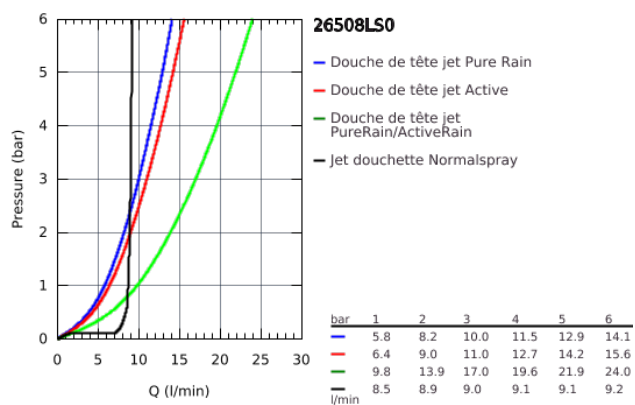

26 508 LS0 COLONNE DE DOUCHE AVEC MITIGEUR THERMOSTATIQUE