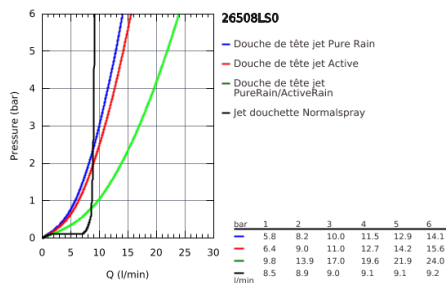

## 26 508 LS0 COLONNE DE DOUCHE AVEC MITIGEUR THERMOSTATIQUE

### DESCRIPTION DU PRODUIT

- Composé de :
- Bras de douche horizontal 450 mm
- Fixation supérieure réglable en hauteur pour ajustement sur des trous existants
- Thermostatique SmartControl apparent
- Permet le changement entre :
- Douche de tête Rainshower SmartActive 310 Cube
- GROHE jets PureRain et jet central
- Douchette Euphoria Cube (27 698 000)
- Curseur ajustable en hauteur
- Flexible Silverflex 1750 mm (28 388 000)
- **GROHE DreamSpray** jet parfaitement uniforme
- **GROHE StarLight** Chrome éclatant et durable
- **GROHE CoolTouch** Minimise les risques de brûlures
- **GROHE TurboStat** Régulation de la température quasi-instantanée et sécurité anti-brûlures en cas de coupure d'eau froide
- **GROHE ProGrip** avec surface moletée
- **GROHE EcoJoy** économie d'eau
- **GROHE SafeStop** butée à 38°C
- **GROHE SafeStop Plus** limiteur de température à 43°C (livré non monté)
- Bouton poussoir **SmartControl** pour ON-OFF, tourner pour régler le débit
- Porte-savon **GROHE EasyReach** intégré
- Procédé anti-calcaire **SpeedClean**
- Inner WaterGuide, longévité maximale
- Système anti-torsion
- Débit minimum nécessaire 7 l/min.