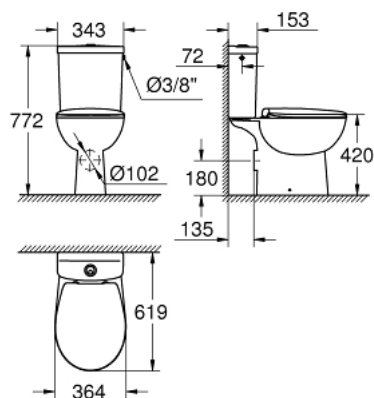

## 39 495 000 **PACK WC à poser**

[https://www.grohe.fr/fr\\_fr/pack-wc-a-poser-39495000.html](https://www.grohe.fr/fr_fr/pack-wc-a-poser-39495000.html)

- Composé de :
- **Bau Ceramic WC à poser avec sortie horizontale (39 428 000)**
- Chasse d'eau
- **Avec bride**
- Sortie horizontale, encastrée
- Volume de chasse 3/6L
- Set de fixation inclus
- Porcelaine vitrifiée
- 
- **Bau Ceramic réservoir de chasse apparent (39 494 000)**
- Alimentation latérale
- Mécanisme de chasse inclus
- Porcelaine vitrifiée
- 
- Bau Ceramic abattant (39 492 000)
- Fixation rapide
- Déclipsable
- Matière Duroplast
- Set de fixation inclus