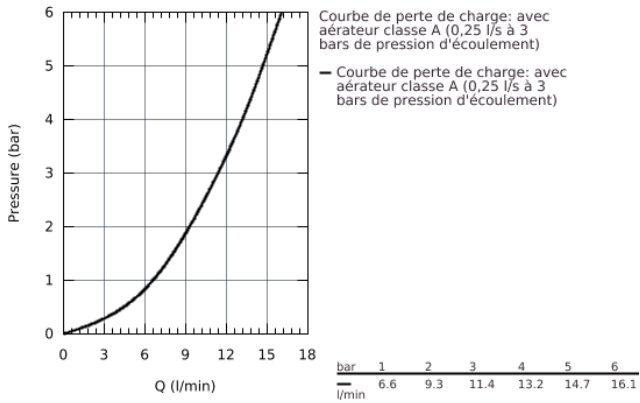

30 199 000 EUROSMART COSMOPOLITAN MITIGEUR MONOCOMMANDE EVIER

DESCRIPTION DU PRODUIT

- **Bec Medium**
- Monotrou sur plage
- **GROHE StarLight** éclatant et durable
-
- **GROHE SilkMove** Cartouche en céramique 35 mm **C3** avec butée éco 1/2 débit et ouverture da
- Bec tube pivotant
- Zone de rotation 140°
- Flexibles de raccordement souples, sertis d'usine
- Système de montage rapide

30 199 000 EUROSMART COSMOPOLITAN MITIGEUR MONOCOMMANDE EVIER

30 199 000 EUROSMART COSMOPOLITAN MITIGEUR MONOCOMMANDE EVIER

PIÈCES DÉTACHÉES

- 1: levier (N ° de commande 46828000)
 - 2: capot (N ° de commande 46492000)
 - 3: anneau fileté (N ° de commande 46815000)
 - 4: cartouche Qualitel F (N ° de commande 46824000)
 - 5: jeu de joints (N ° de commande 46760000)
 - 6: mousseur (N ° de commande 13929000)
 - 7: bague filetée (N ° de commande 46249000)
 - 8: clé de montage (N ° de commande 19017000)*
 - 9: clé à pipe (N ° de commande 19332000)*
- *Accessoires spéciaux