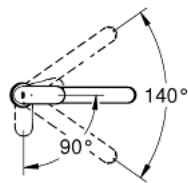

30 199 000 EUROSMART COSMOPOLITAN MITIGEUR MONOCOMMANDE EVIER

DESCRIPTION DU PRODUIT

- **Bec Medium**
- Monotrou sur plage
- **GROHE StarLight** éclatant et durable
-
- **GROHE SilkMove** Cartouche en céramique 35 mm **C3** avec butée éco 1/2 débit et ouverture da
- Bec tube pivotant
- Zone de rotation 140°
- Flexibles de raccordement souples, sertis d'usine
- Système de montage rapide

30 199 000 EUROSMART COSMOPOLITAN MITIGEUR MONOCOMMANDE EVIER

30 199 000 EUROSMART COSMOPOLITAN MITIGEUR MONOCOMMANDE EVIER

PIÈCES DÉTACHÉES

- 1: levier (N ° de commande 46828000)
 - 2: capot (N ° de commande 46492000)
 - 3: anneau fileté (N ° de commande 46815000)
 - 4: cartouche Qualitel F (N ° de commande 46824000)
 - 5: jeu de joints (N ° de commande 46760000)
 - 6: mousseur (N ° de commande 13929000)
 - 7: bague filetée (N ° de commande 46249000)
 - 8: clé de montage (N ° de commande 19017000)*
 - 9: clé à pipe (N ° de commande 19332000)*
- *Accessoires spéciaux