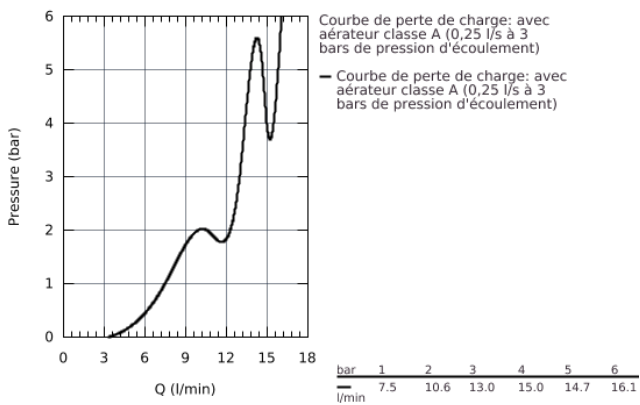

30 199 000 EUROSMART COSMOPOLITAN MITIGEUR MONOCOMMANDE EVIER

DESCRIPTION DU PRODUIT

- **Bec Medium**
- Monotrou sur plage
- **GROHE StarLight** éclatant et durable
-
- **GROHE SilkMove** Cartouche en céramique 35 mm **C3** avec butée éco 1/2 débit et ouverture da
- Bec tube pivotant
- Zone de rotation 140°
- Flexibles de raccordement souples, sertis d'usine
- Système de montage rapide

30 199 000 EUROSMART COSMOPOLITAN MITIGEUR MONOCOMMANDE EVIER

30 199 000 EUROSMART COSMOPOLITAN MITIGEUR MONOCOMMANDE EVIER

PIÈCES DÉTACHÉES

- 1: levier (N ° de commande 46828000)
 - 2: capot (N ° de commande 46492000)
 - 3: anneau fileté (N ° de commande 46815000)
 - 4: cartouche Qualitel F (N ° de commande 46824000)
 - 5: jeu de joints (N ° de commande 46760000)
 - 6: mousseur (N ° de commande 13929000)
 - 7: bague filetée (N ° de commande 46249000)
 - 8: clé de montage (N ° de commande 19017000)*
 - 9: clé à pipe (N ° de commande 19332000)*
- *Accessoires spéciaux