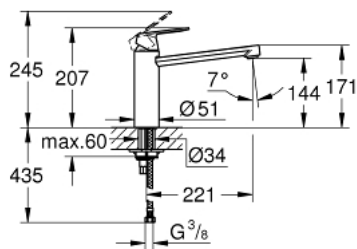

30 199 000 EUROSMART COSMOPOLITAN MITIGEUR MONOCOMMANDE EVIER

DESCRIPTION DU PRODUIT

- **Bec Medium**
- Monotrou sur plage
- **GROHE StarLight** éclatant et durable
-
- **GROHE SilkMove** Cartouche en céramique 35 mm **C3** avec butée éco 1/2 débit et ouverture da
- Bec tube pivotant
- Zone de rotation 140°
- Flexibles de raccordement souples, sertis d'usine
- Système de montage rapide

30 199 000 EUROSMART COSMOPOLITAN MITIGEUR MONOCOMMANDE EVIER

30 199 000 EUROSMART COSMOPOLITAN MITIGEUR MONOCOMMANDE EVIER

PIÈCES DÉTACHÉES

- 1: levier (N ° de commande 46828000)
 - 2: capot (N ° de commande 46492000)
 - 3: anneau fileté (N ° de commande 46815000)
 - 4: cartouche Qualitel F (N ° de commande 46824000)
 - 5: jeu de joints (N ° de commande 46760000)
 - 6: mousseur (N ° de commande 13929000)
 - 7: bague filetée (N ° de commande 46249000)
 - 8: clé de montage (N ° de commande 19017000)*
 - 9: clé à pipe (N ° de commande 19332000)*
- *Accessoires spéciaux