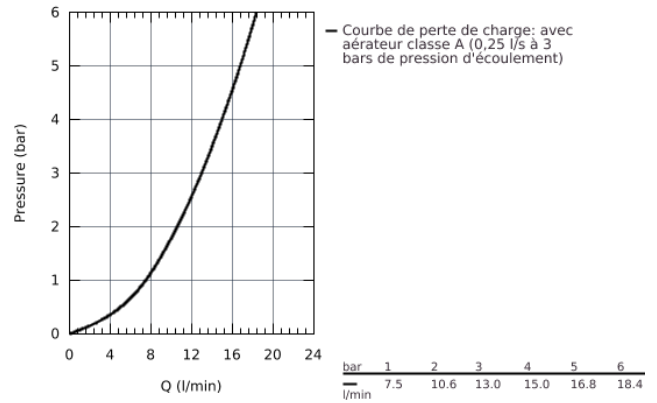

30 199 000 EUROSMART COSMOPOLITAN MITIGEUR MONOCOMMANDE EVIER

DESCRIPTION DU PRODUIT

- **Bec Medium**
- Monotrou sur plage
- **GROHE StarLight** éclatant et durable
-
- **GROHE SilkMove** Cartouche en céramique 35 mm **C3** avec butée éco 1/2 débit et ouverture da
- Bec tube pivotant
- Zone de rotation 140°
- Flexibles de raccordement souples, sertis d'usine
- Système de montage rapide

30 199 000 EUROSMART COSMOPOLITAN MITIGEUR MONOCOMMANDE EVIER

30 199 000 EUROSMART COSMOPOLITAN MITIGEUR MONOCOMMANDE EVIER

PIÈCES DÉTACHÉES

- 1: levier (N ° de commande 46828000)
 - 2: capot (N ° de commande 46492000)
 - 3: anneau fileté (N ° de commande 46815000)
 - 4: cartouche Qualitel F (N ° de commande 46824000)
 - 5: jeu de joints (N ° de commande 46760000)
 - 6: mousseur (N ° de commande 13929000)
 - 7: bague filetée (N ° de commande 46249000)
 - 8: clé de montage (N ° de commande 19017000)*
 - 9: clé à pipe (N ° de commande 19332000)*
- *Accessoires spéciaux