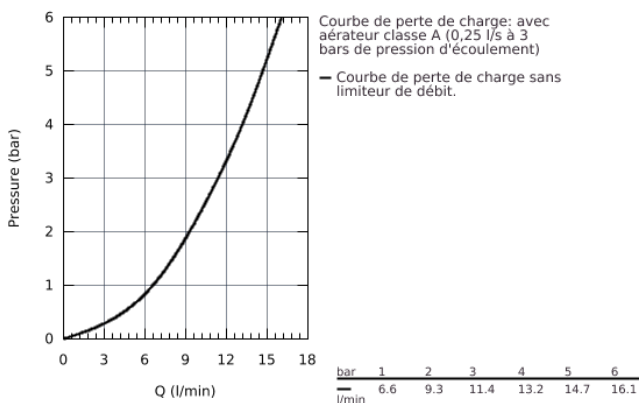

30 199 000 EUROSMART COSMOPOLITAN MITIGEUR MONOCOMMANDE EVIER

DESCRIPTION DU PRODUIT

- **Bec Medium**
- Monotrou sur plage
- **GROHE StarLight** éclatant et durable
-
- **GROHE SilkMove** Cartouche en céramique 35 mm **C3** avec butée éco 1/2 débit et ouverture da
- Bec tube pivotant
- Zone de rotation 140°
- Flexibles de raccordement souples, sertis d'usine
- Système de montage rapide

30 199 000 EUROSMART COSMOPOLITAN MITIGEUR MONOCOMMANDE EVIER

30 199 000 EUROSMART COSMOPOLITAN MITIGEUR MONOCOMMANDE EVIER

PIÈCES DÉTACHÉES

- 1: levier (N ° de commande 46828000)
 - 2: capot (N ° de commande 46492000)
 - 3: anneau fileté (N ° de commande 46815000)
 - 4: cartouche Qualitel F (N ° de commande 46824000)
 - 5: jeu de joints (N ° de commande 46760000)
 - 6: mousseur (N ° de commande 13929000)
 - 7: bague filetée (N ° de commande 46249000)
 - 8: clé de montage (N ° de commande 19017000)*
 - 9: clé à pipe (N ° de commande 19332000)*
- *Accessoires spéciaux