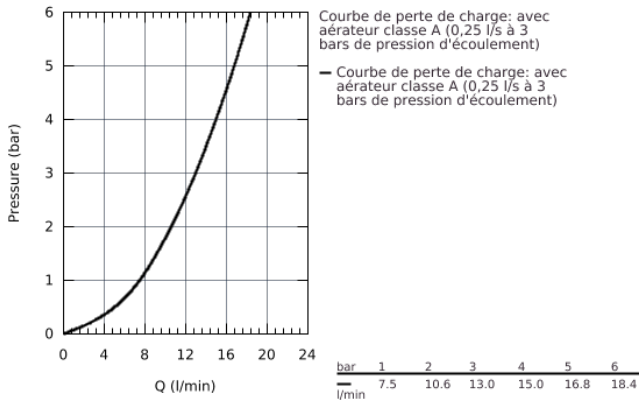

30 199 000 EUROSMART COSMOPOLITAN MITIGEUR MONOCOMMANDE EVIER

DESCRIPTION DU PRODUIT

- **Bec Medium**
- Monotrou sur plage
- **GROHE StarLight** éclatant et durable
-
- **GROHE SilkMove** Cartouche en céramique 35 mm **C3** avec butée éco 1/2 débit et ouverture da
- Bec tube pivotant
- Zone de rotation 140°
- Flexibles de raccordement souples, sertis d'usine
- Système de montage rapide

30 199 000 EUROSMART COSMOPOLITAN MITIGEUR MONOCOMMANDE EVIER

30 199 000 EUROSMART COSMOPOLITAN MITIGEUR MONOCOMMANDE EVIER

PIÈCES DÉTACHÉES

- 1: levier (N ° de commande 46828000)
 - 2: capot (N ° de commande 46492000)
 - 3: anneau fileté (N ° de commande 46815000)
 - 4: cartouche Qualitel F (N ° de commande 46824000)
 - 5: jeu de joints (N ° de commande 46760000)
 - 6: mousseur (N ° de commande 13929000)
 - 7: bague filetée (N ° de commande 46249000)
 - 8: clé de montage (N ° de commande 19017000)*
 - 9: clé à pipe (N ° de commande 19332000)*
- *Accessoires spéciaux