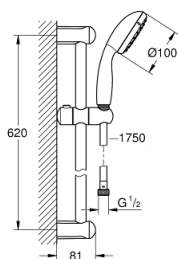

### DESCRIPTION DU PRODUIT

- Composé de :
- Douchette (26 161 001)
- Barre de douche 600 mm (27 523 000)
- Flexible Relaxaflex 1750 mm (28 154 001)
- **GROHE EcoJoy** débit régulé 8 l/min
- **GROHE DreamSpray** jet parfaitement uniforme
- **GROHE StarLight** Chrome éclatant et durable
- Procédé anti-calcaire **SpeedClean**
- ShockProof anneau en silicone
- Inner WaterGuide, longévité maximale