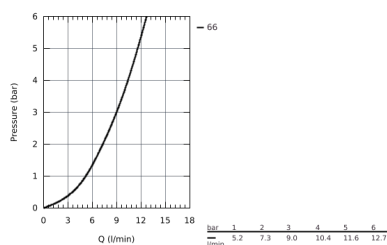

### DESCRIPTION DU PRODUIT

- Composé de :
- Douchette (26 161 001)
- Barre de douche 600 mm (27 523 000)
- Flexible Relaxaflex 1750 mm (28 154 001)
- **GROHE EcoJoy** débit régulé 8 l/min
- **GROHE DreamSpray** jet parfaitement uniforme
- **GROHE StarLight** Chrome éclatant et durable
- Procédé anti-calcaire **SpeedClean**
- ShockProof anneau en silicone
- Inner WaterGuide, longévité maximale