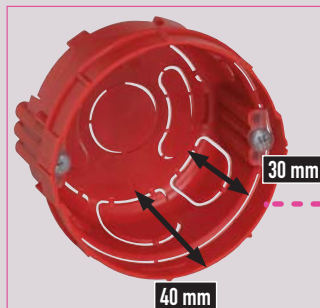

# Batibox™

MAÇONNERIE

Les boîtes qui restent rigides dans la brique, le parpaing et la pierre

 **legrand®**

Boîte Ø 67 mm,  
profondeur 40 mm  
Collerette découppable  
pour obtenir une  
profondeur 30 mm

Perçage avec scie  
cloche Ø 67 mm

Jumelables dos à dos  
par simple rotation

N0065HY/6/01