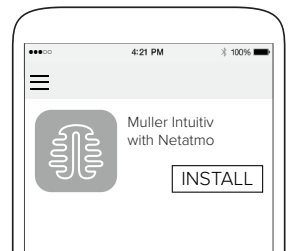

AIRELEC

APPLIMO

CAMPA

Noirot

FR Dans la boîte :

1. Module de connexion
2. Notice d'installation

EN In the box:

1. Connection module
2. Installation instructions

FR Téléchargez l'application Muller Intuitiv with Netatmo sur l'App Store ou le Google Play Store et suivez les étapes d'installation décrites dans l'application.

EN Download the Muller Intuitiv with Netatmo app on the App Store or the Google Play Store and follow the installation steps in the app.