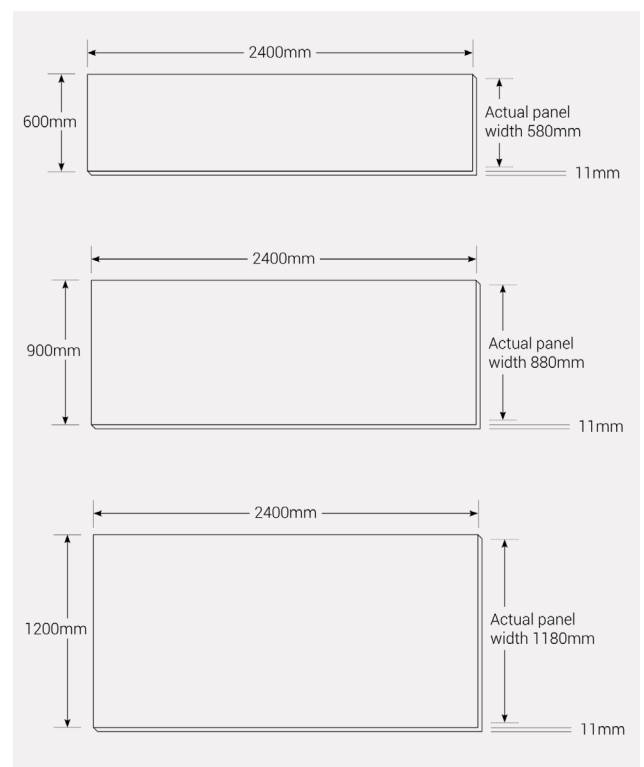

Garanties et Certifications

Garantie 15ans

Dimensions

Épaisseur: 11mm
 2400mm x 600mm
 (système NU-Lock – 580mm largeur réelle)
 2400mm x 900mm
 (système NU-Lock – 880mm largeur réelle)
 2400mm x 1200mm
 (système NU-Lock – 1180mm largeur réelle)
 Les panneaux peuvent être découpés

PANNEAUX MURAUX

Panneaux muraux New Style

Texte descriptif CCTP

Les panneaux muraux New Style sont en bois contreplaqué à 5 couches HPL (Stratifié haute pression) certifié FSC, recoupable. Conçus pour un usage en zones humides comme sèches. Épaisseur de 11mm Hauteur 2400mm x Largeur de 600, 900, 1200mm. Poids de 8kg/m². Une possibilité de clipsage pour les panneaux de largeur de 600, 900mm, et ou des profilés de finitions chromés mat hauteur de 2500mm. Un choix de 20 couleurs. Garantie 15 ans

27723TFM	Marbré Chocolat - 900mm
27722TFM	Marbré Chocolat - 1200mm
27724HIC	Carbone - 600mm
27723HIC	Carbone - 900mm
27722HIC	Carbone - 1200mm
27724ARD	Ardoise - 600mm
27723ARD	Ardoise - 900mm
27722ARD	Ardoise - 1200mm
27724QRZ	Quartz - 600mm
27722QRZ	Quartz - 900mm
27723QRZ	Quartz - 1200mm
27724WHP	Pixel - 600mm
27723WHP	Pixel - 900mm
27722WHP	Pixel - 1200mm
27724CAS	Caspian - 600mm
27723CAS	Caspian - 900mm
27722CAS	Caspian - 1200mm
27724TPB	Lin clair - 600mm
27723TPB	Lin clair - 900mm
27722TPB	Lin clair - 1200mm
27724UMB	Lin foncé - 600mm
27723UMB	Lin foncé - 900mm
27722UMB	Lin foncé - 1200mm
27724ATS	Cristal artique - 600mm
27723ATS	Cristal artique - 900mm
27722ATS	Cristal artique - 1200mm
27724BGE	Perle - 600mm
27723BGE	Perle - 900mm
27722BGE	Perle - 1200mm
27724CLM	Brume - 600mm
27723CLM	Brume - 900mm
27722CLM	Brume - 1200mm
27724TRA	Désert - 600mm
27723TRA	Désert - 900mm
27722TRA	Désert - 1200mm
27716	Profilé d'angle intérieur
27717	Profilé d'angle extérieur
27718	Profilé en H
27719	Profilé de finition
27720	Profilé d'étanchéité sur receveur
27721	Cache pour profilé d'étanchéité