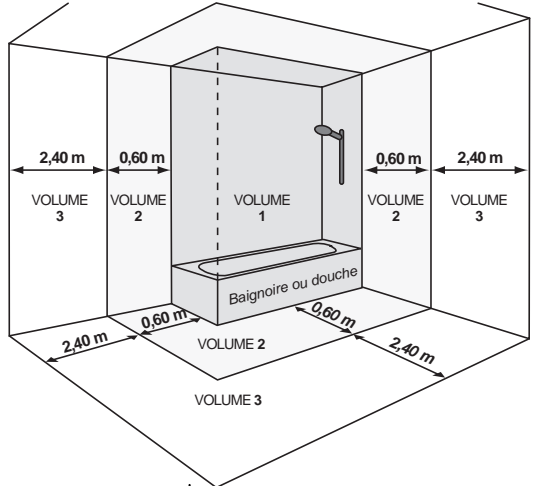

- Cet appareil a un indice de protection IP24.
- Il convient pour les volumes 2 et 3 d'une salle de bain à la condition que les interrupteurs et dispositifs de commande ne puissent pas être touchés par une personne qui se trouve dans la douche ou la baignoire.

FIXATION

Les entr'axes des fixations sont :

ERRATUM

de la Notice du Radiateur équipé du thermostat TH23 ou TH20J et composé de 9 modules pour le modèle 2000W, de 7 modules pour le modèle 1500W et de 5 modules pour le modèle 1000W.

INSTALLATION

RECOMMANDATIONS IMPORTANTES A LIRE AVANT L'INSTALLATION :

- Cet appareil a un indice de protection IP24.
- Il convient pour les volumes 2 et 3 d'une salle de bain à la condition que les interrupteurs et dispositifs de commande ne puissent pas être touchés par une personne qui se trouve dans la douche ou la baignoire.