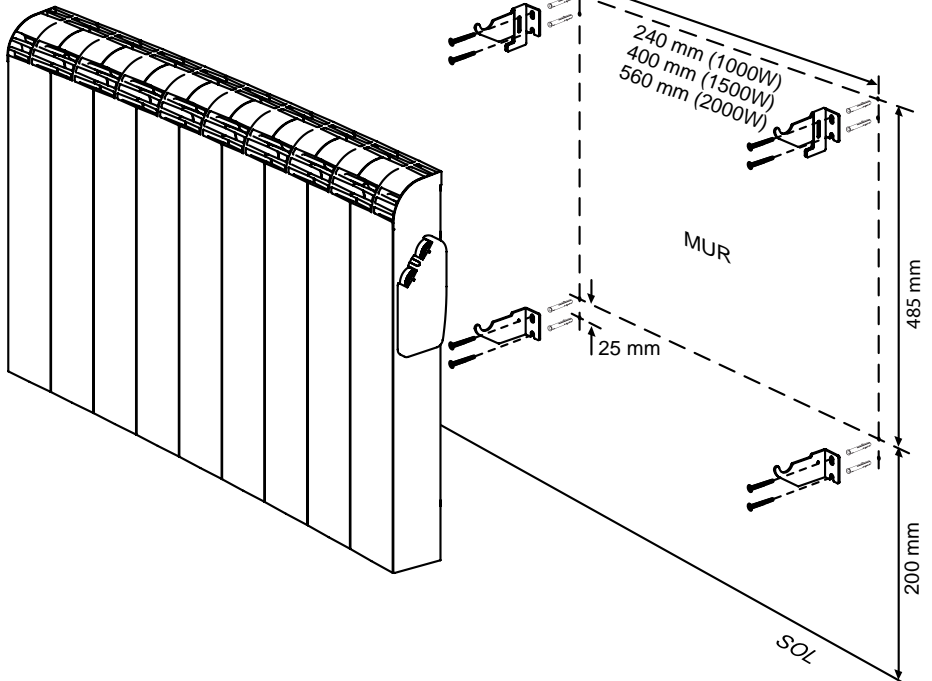

ERRATUM

de la Notice du Radiateur équipé du thermostat TH23 ou TH20J et composé de 9 modules pour le modèle 2000W, de 7 modules pour le modèle 1500W et de 5 modules pour le modèle 1000W.

INSTALLATION

RECOMMANDATIONS IMPORTANTES A LIRE AVANT L'INSTALLATION :

- Cet appareil a un indice de protection IP24.
- Il convient pour les volumes 2 et 3 d'une salle de bain à la condition que les interrupteurs et dispositifs de commande ne puissent pas être touchés par une personne qui se trouve dans la douche ou la baignoire.

FIXATION

Les entr'axes des fixations sont :

ERRATUM

de la Notice du Radiateur équipé du thermostat TH23 ou TH20J et composé de 9 modules pour le modèle 2000W, de 7 modules pour le modèle 1500W et de 5 modules pour le modèle 1000W.

INSTALLATION

RECOMMANDATIONS IMPORTANTES A LIRE AVANT L'INSTALLATION :

- Cet appareil a un indice de protection IP24.
- Il convient pour les volumes 2 et 3 d'une salle de bain à la condition que les interrupteurs et dispositifs de commande ne puissent pas être touchés par une personne qui se trouve dans la douche ou la baignoire.