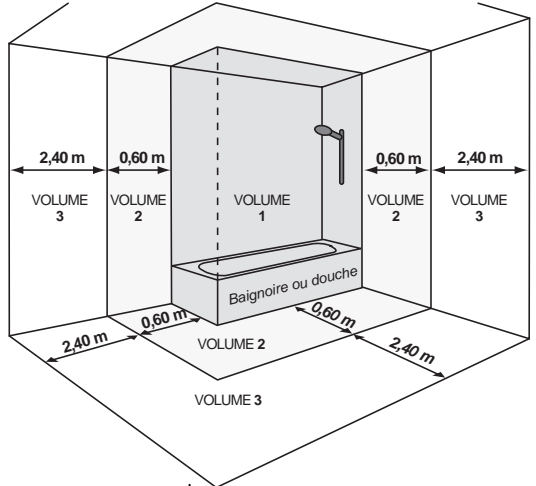

ERRATUM

de la Notice du Radiateur équipé du thermostat TH23 ou TH20J et composé de 9 modules pour le modèle 2000W, de 7 modules pour le modèle 1500W et de 5 modules pour le modèle 1000W.

INSTALLATION

RECOMMANDATIONS IMPORTANTES A LIRE AVANT L'INSTALLATION :

- Cet appareil a un indice de protection IP24.
- Il convient pour les volumes 2 et 3 d'une salle de bain à la condition que les interrupteurs et dispositifs de commande ne puissent pas être touchés par une personne qui se trouve dans la douche ou la baignoire.

FIXATION

Les entr'axes des fixations sont :

ERRATUM

de la Notice du Radiateur équipé du thermostat TH23 ou TH20J et composé de 9 modules pour le modèle 2000W, de 7 modules pour le modèle 1500W et de 5 modules pour le modèle 1000W.

INSTALLATION

RECOMMANDATIONS IMPORTANTES A LIRE AVANT L'INSTALLATION :

- Cet appareil a un indice de protection IP24.
- Il convient pour les volumes 2 et 3 d'une salle de bain à la condition que les interrupteurs et dispositifs de commande ne puissent pas être touchés par une personne qui se trouve dans la douche ou la baignoire.