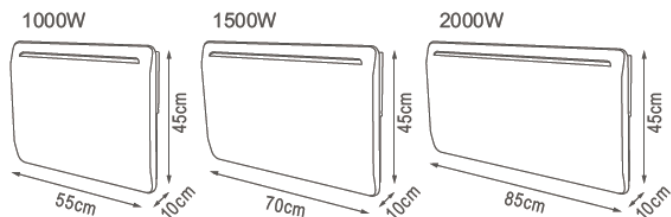

Radiateur à inertie céramique

Bestherm[®]

Radiateur à inertie sèche

Disponible en 3 Puissances (w) : 1000 / 1500 / 2000

Version : Horizontale

Type de thermostat : Thermostat électronique réglable

Affichage digital : Oui