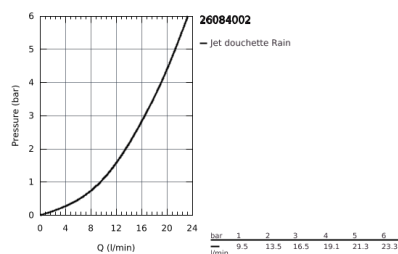

26 084 002 NOUVELLE TEMPESTA COSMOPOLITAN ENSEMBLE DE DOUCHE 1 JET AVEC SUPPORT MURAL

DESCRIPTION DU PRODUIT

- Composé de :
- Douchette (26 082 002)
- Support de douche mural non ajustable (27 594 000)
- Flexible 1500 mm (28 151 001)
- **GROHE StarLight** Chrome éclatant et durable
- **GROHE DreamSpray** jet parfaitement uniforme
- Procédé anti-calcaire **SpeedClean**
- Inner WaterGuide, longévité maximale