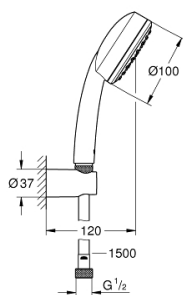

26 084 002 NOUVELLE TEMPESTA COSMOPOLITAN ENSEMBLE DE DOUCHE 1 JET AVEC SUPPORT MURAL

DESCRIPTION DU PRODUIT

- Composé de :
- Douchette (26 082 002)
- Support de douche mural non ajustable (27 594 000)
- Flexible 1500 mm (28 151 001)
- **GROHE StarLight** Chrome éclatant et durable
- **GROHE DreamSpray** jet parfaitement uniforme
- Procédé anti-calcaire **SpeedClean**
- Inner WaterGuide, longévité maximale