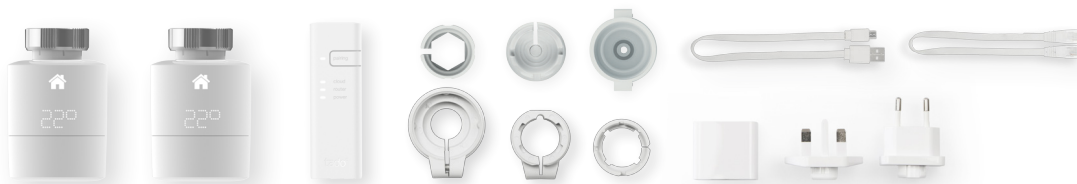

- Raccord fileté M30 x 1,5 mm
- 6 adaptateurs inclus pour différents types de têtes

Versions :

Montage horizontal

Montage vertical

Application

- Pour iOS 9, Android 4.0.3, Windows 10 et version ultérieure
- Téléchargement et mises à jour gratuits

Intégration

Tête Thermostatique Intelligente - Kit de Démarrage

Contenu :

- 2x Tête Thermostatique Intelligente tado°
- 2x 2 piles AA
- 2x 6 adaptateurs
- Tado° Bridge Internet
- Adaptateur électrique
- Câble USB
- Câble Ethernet