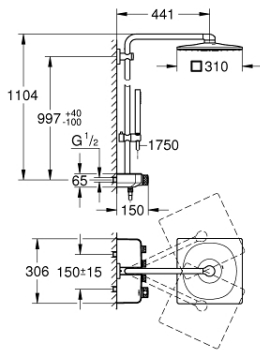

26 508 000 COLONNE DE DOUCHE AVEC MITIGEUR THERMOSTATIQUE

DESCRIPTION DU PRODUIT

- Composé de :
- Bras de douche horizontal 450 mm
- Fixation supérieure réglable en hauteur pour ajustement sur des trous existants
- Thermostatique SmartControl apparent
- Permet le changement entre :
- Douche de tête Rainshower SmartActive 310 Cube
- GROHE jets PureRain et jet central
- Douchette Euphoria Cube (27 698 000)
- Curseur ajustable en hauteur
- Flexible Silverflex 1750 mm (28 388 000)
- **GROHE DreamSpray** jet parfaitement uniforme
- **GROHE CoolTouch** Minimise les risques de brûlures
- **GROHE TurboStat** Régulation de la température quasi-instantanée et sécurité anti-brûlures en cas de coupure d'eau froide
- **GROHE ProGrip** avec surface moletée
- **GROHE EcoJoy** économie d'eau
- **GROHE StarLight** Chrome éclatant et durable
- **GROHE SafeStop** butée à 38°C
- **GROHE SafeStop Plus** limiteur de température à 43°C (livré non monté)
- Bouton poussoir **SmartControl** pour ON-OFF, tourner pour régler le débit
- Porte-savon **GROHE EasyReach** intégré
- Procédé anti-calcaire **SpeedClean**
- Inner WaterGuide, longévité maximale
- Système anti-torsion

26 508 000 COLONNE DE DOUCHE AVEC MITIGEUR THERMOSTATIQUE

26 508 000 COLONNE DE DOUCHE AVEC MITIGEUR THERMOSTATIQUE

PIÈCES DÉTACHÉES

- 1: Cartouche thermostatique compacte 1/2" (N ° de commande 47439000)
- 2: Cartouche (N ° de commande 48297000)
- 3: Clapets anti-retours (N ° de commande 49069000)
- 4: Clapets anti-retours (N ° de commande 08565000)
- 5: Curseur (N ° de commande 48177000)
- 6: Filtre (N ° de commande 0700200M)
- 7: Embout de barre (N ° de commande 48279000)
- 8: Câble d'épaisseur (N ° de commande 27180000)*
- 9: Cartouche GROHE TurboStat 1/2" (N ° de commande 47175000)*
- 10: Clé (N ° de commande 49059000)*
- 11: Colonne de douche (N ° de commande 48497000)*
- 12: Colonne de douche (N ° de commande 48498000)*