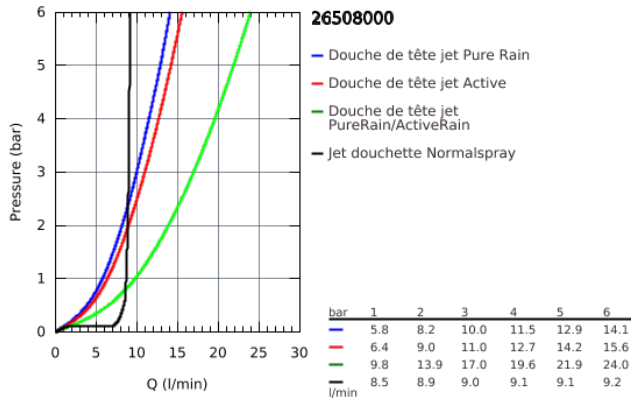

26 508 000 COLONNE DE DOUCHE AVEC MITIGEUR THERMOSTATIQUE

DESCRIPTION DU PRODUIT

- Composé de :
- Bras de douche horizontal 450 mm
- Fixation supérieure réglable en hauteur pour ajustement sur des trous existants
- Thermostatique SmartControl apparent
- Permet le changement entre :
- Douche de tête Rainshower SmartActive 310 Cube
- GROHE jets PureRain et jet central
- Douchette Euphoria Cube (27 698 000)
- Curseur ajustable en hauteur
- Flexible Silverflex 1750 mm (28 388 000)
- **GROHE DreamSpray** jet parfaitement uniforme
- **GROHE CoolTouch** Minimise les risques de brûlures
- **GROHE TurboStat** Régulation de la température quasi-instantanée et sécurité anti-brûlures en cas de coupure d'eau froide
- **GROHE ProGrip** avec surface moletée
- **GROHE EcoJoy** économie d'eau
- **GROHE StarLight** Chrome éclatant et durable
- **GROHE SafeStop** butée à 38°C
- **GROHE SafeStop Plus** limiteur de température à 43°C (livré non monté)
- Bouton poussoir **SmartControl** pour ON-OFF, tourner pour régler le débit
- Porte-savon **GROHE EasyReach** intégré
- Procédé anti-calcaire **SpeedClean**
- Inner WaterGuide, longévité maximale
- Système anti-torsion

26 508 000 COLONNE DE DOUCHE AVEC MITIGEUR THERMOSTATIQUE

26 508 000 COLONNE DE DOUCHE AVEC MITIGEUR THERMOSTATIQUE

PIÈCES DÉTACHÉES

- 1: Cartouche thermostatique compacte 1/2" (N ° de commande 47439000)
- 2: Cartouche (N ° de commande 48297000)
- 3: Clapets anti-retours (N ° de commande 49069000)
- 4: Clapets anti-retours (N ° de commande 08565000)
- 5: Curseur (N ° de commande 48177000)
- 6: Filtre (N ° de commande 0700200M)
- 7: Embout de barre (N ° de commande 48279000)
- 8: Câble d'épaisseur (N ° de commande 27180000)*
- 9: Cartouche GROHE TurboStat 1/2" (N ° de commande 47175000)*
- 10: Clé (N ° de commande 49059000)*
- 11: Colonne de douche (N ° de commande 48497000)*
- 12: Colonne de douche (N ° de commande 48498000)*