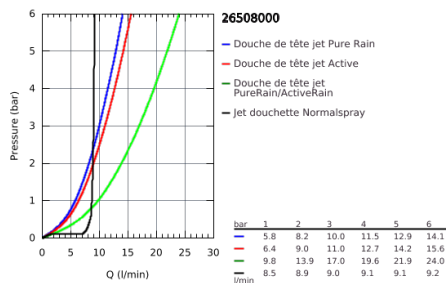

26 508 000 COLONNE DE DOUCHE AVEC MITIGEUR THERMOSTATIQUE

DESCRIPTION DU PRODUIT

- Composé de :
- Bras de douche horizontal 450 mm
- Fixation supérieure réglable en hauteur pour ajustement sur des trous existants
- Thermostatique SmartControl apparent
- Permet le changement entre :
- Douche de tête Rainshower SmartActive 310 Cube
- GROHE jets PureRain et jet central
- Douchette Euphoria Cube (27 698 000)
- Curseur ajustable en hauteur
- Flexible Silverflex 1750 mm (28 388 000)
- **GROHE DreamSpray** jet parfaitement uniforme
- **GROHE CoolTouch** Minimise les risques de brûlures
- **GROHE TurboStat** Régulation de la température quasi-instantanée et sécurité anti-brûlures en cas de coupure d'eau froide
- **GROHE ProGrip** avec surface moletée
- **GROHE EcoJoy** économie d'eau
- **GROHE StarLight** Chrome éclatant et durable
- **GROHE SafeStop** butée à 38°C
- **GROHE SafeStop Plus** limiteur de température à 43°C (livré non monté)
- Bouton poussoir **SmartControl** pour ON-OFF, tourner pour régler le débit
- Porte-savon **GROHE EasyReach** intégré
- Procédé anti-calcaire **SpeedClean**
- Inner WaterGuide, longévité maximale
- Système anti-torsion

26 508 000 COLONNE DE DOUCHE AVEC MITIGEUR THERMOSTATIQUE

26 508 000 COLONNE DE DOUCHE AVEC MITIGEUR THERMOSTATIQUE

PIÈCES DÉTACHÉES

- 1: Cartouche thermostatique compacte 1/2" (N ° de commande 47439000)
- 2: Cartouche (N ° de commande 48297000)
- 3: Clapets anti-retours (N ° de commande 49069000)
- 4: Clapets anti-retours (N ° de commande 08565000)
- 5: Curseur (N ° de commande 48177000)
- 6: Filtre (N ° de commande 0700200M)
- 7: Embout de barre (N ° de commande 48279000)
- 8: Câble d'épaisseur (N ° de commande 27180000)*
- 9: Cartouche GROHE TurboStat 1/2" (N ° de commande 47175000)*
- 10: Clé (N ° de commande 49059000)*
- 11: Colonne de douche (N ° de commande 48497000)*
- 12: Colonne de douche (N ° de commande 48498000)*