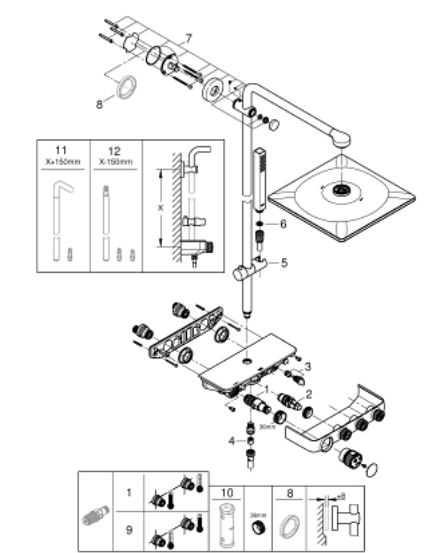

26 508 000 COLONNE DE DOUCHE AVEC MITIGEUR THERMOSTATIQUE

DESCRIPTION DU PRODUIT

- Composé de :
- Bras de douche horizontal 450 mm
- Fixation supérieure réglable en hauteur pour ajustement sur des trous existants
- Thermostatique SmartControl apparent
- Permet le changement entre :
- Douche de tête Rainshower SmartActive 310 Cube
- GROHE jets PureRain et jet central
- Douchette Euphoria Cube (27 698 000)
- Curseur ajustable en hauteur
- Flexible Silverflex 1750 mm (28 388 000)
- **GROHE DreamSpray** jet parfaitement uniforme
- **GROHE CoolTouch** Minimise les risques de brûlures
- **GROHE TurboStat** Régulation de la température quasi-instantanée et sécurité anti-brûlures en cas de coupure d'eau froide
- **GROHE ProGrip** avec surface moletée
- **GROHE EcoJoy** économie d'eau
- **GROHE StarLight** Chrome éclatant et durable
- **GROHE SafeStop** butée à 38°C
- **GROHE SafeStop Plus** limiteur de température à 43°C (livré non monté)
- Bouton poussoir **SmartControl** pour ON-OFF, tourner pour régler le débit
- Porte-savon **GROHE EasyReach** intégré
- Procédé anti-calcaire **SpeedClean**
- Inner WaterGuide, longévité maximale
- Système anti-torsion

26 508 000 COLONNE DE DOUCHE AVEC MITIGEUR THERMOSTATIQUE

26 508 000 COLONNE DE DOUCHE AVEC MITIGEUR THERMOSTATIQUE

PIÈCES DÉTACHÉES

- 1: Cartouche thermostatique compacte 1/2" (N ° de commande 47439000)
- 2: Cartouche (N ° de commande 48297000)
- 3: Clapets anti-retours (N ° de commande 49069000)
- 4: Clapets anti-retours (N ° de commande 08565000)
- 5: Curseur (N ° de commande 48177000)
- 6: Filtre (N ° de commande 0700200M)
- 7: Embout de barre (N ° de commande 48279000)
- 8: Câble d'épaisseur (N ° de commande 27180000)*
- 9: Cartouche GROHE TurboStat 1/2" (N ° de commande 47175000)*
- 10: Clé (N ° de commande 49059000)*
- 11: Colonne de douche (N ° de commande 48497000)*
- 12: Colonne de douche (N ° de commande 48498000)*