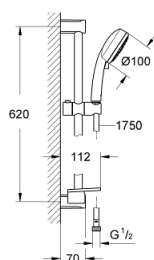

27 577 002 NOUVELLE TEMPESTA COSMOPOLITAN ENSEMBLE DE DOUCHE 4 JETS AVEC BARRE

DESCRIPTION DU PRODUIT

- Composé de :
- Douchette (27 575 002)
- Barre de douche 600 mm (27 521 000)
- Flexible Relaxaflex 1750 mm (28 154 001)
- GROHE EasyReach porte savon (27 596 000)
- **GROHE EcoJoy** débit régulé 8 l/min
- **GROHE DreamSpray** jet parfaitement uniforme
- **GROHE StarLight** Chrome éclatant et durable
- Procédé anti-calcaire **SpeedClean**
- Inner WaterGuide, longévité maximale