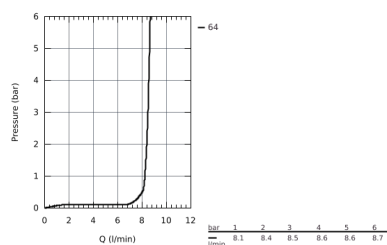

27 577 002 NOUVELLE TEMPESTA COSMOPOLITAN ENSEMBLE DE DOUCHE 4 JETS AVEC BARRE

DESCRIPTION DU PRODUIT

- Composé de :
- Douchette (27 575 002)
- Barre de douche 600 mm (27 521 000)
- Flexible Relaxaflex 1750 mm (28 154 001)
- GROHE EasyReach porte savon (27 596 000)
- **GROHE EcoJoy** débit régulé 8 l/min
- **GROHE DreamSpray** jet parfaitement uniforme
- **GROHE StarLight** Chrome éclatant et durable
- Procédé anti-calcaire **SpeedClean**
- Inner WaterGuide, longévité maximale