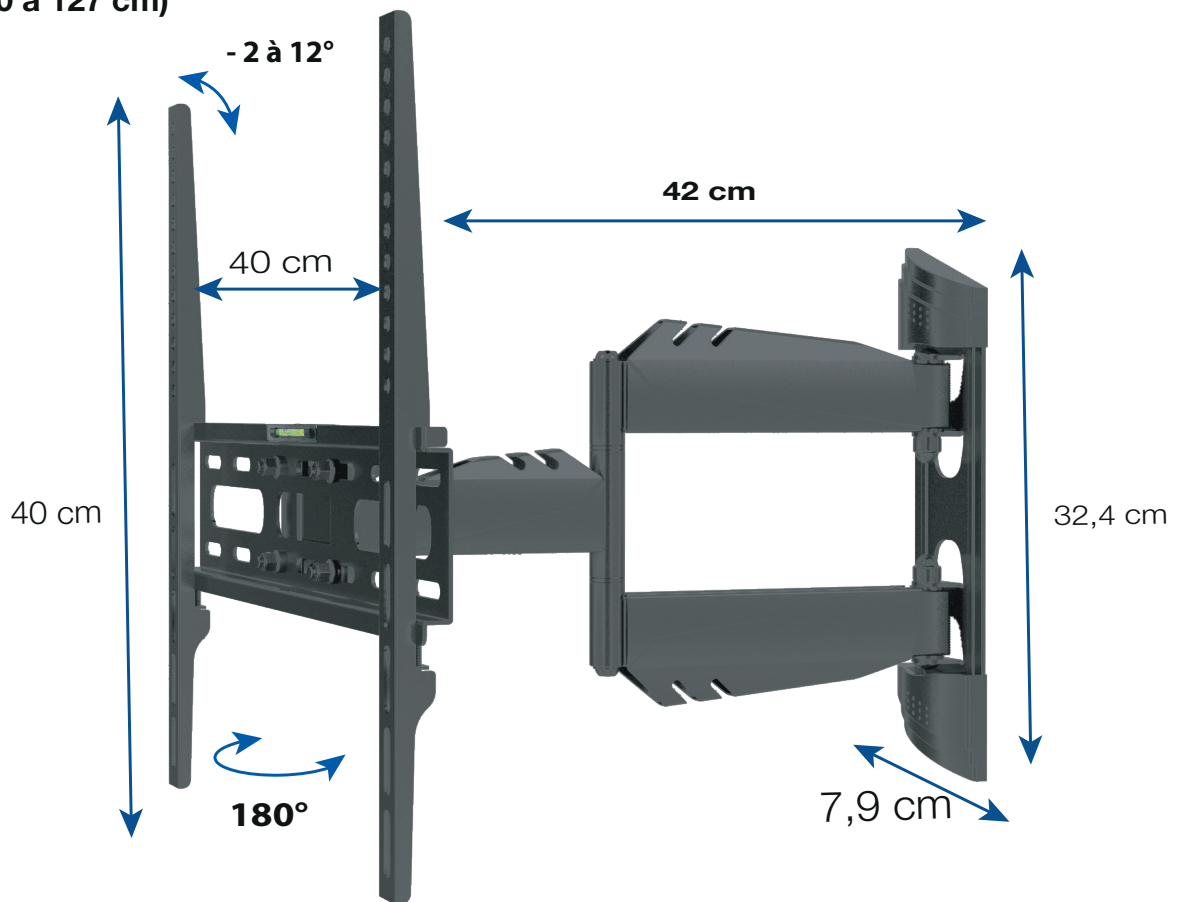

Support TV Orientable Inclinable Déporté TV LED ou LCD 32 à 50" (80 à 127 cm)

Mécanique Haute Qualité
Pour un réglage sans effort

Niveau à bulle intégré
Positionnement parfait garanti

Système de Fixation
Garantit la sécurité et la stabilité

Support universel
Adaptation de nombreux téléviseurs