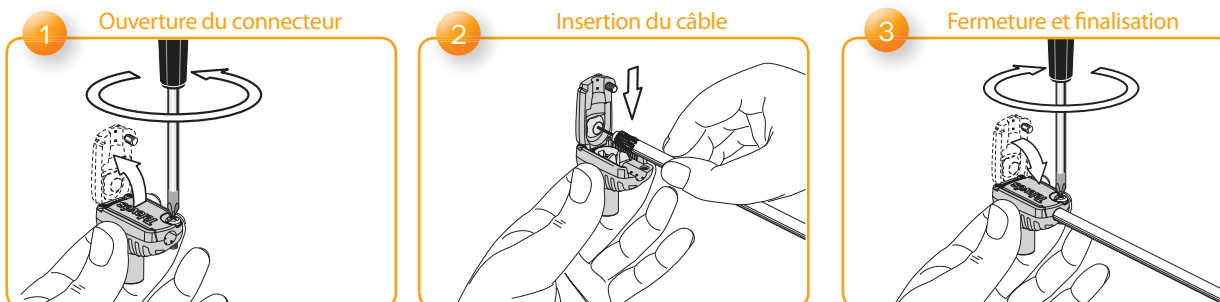

CONNECTEURS ET ACCESSOIRES

CONNECTEURS EASYF PRO

SYSTEME DE RACCORDEMENT EASYF