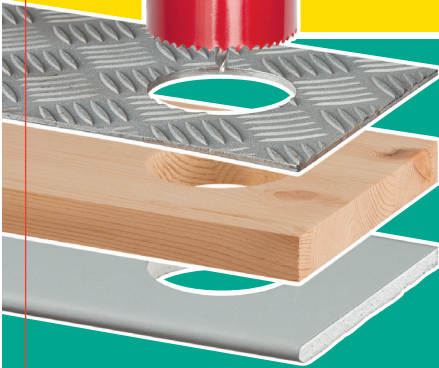

Wolffcraft GmbH
Wolff-Str. 1
D-56746 Kempnich
Germany
www.wolffcraft.com

100	1.500	1.500
max. RPM		

014345486 P49 - 5486000

00098600

wolffcraft®

Ø
86
mm