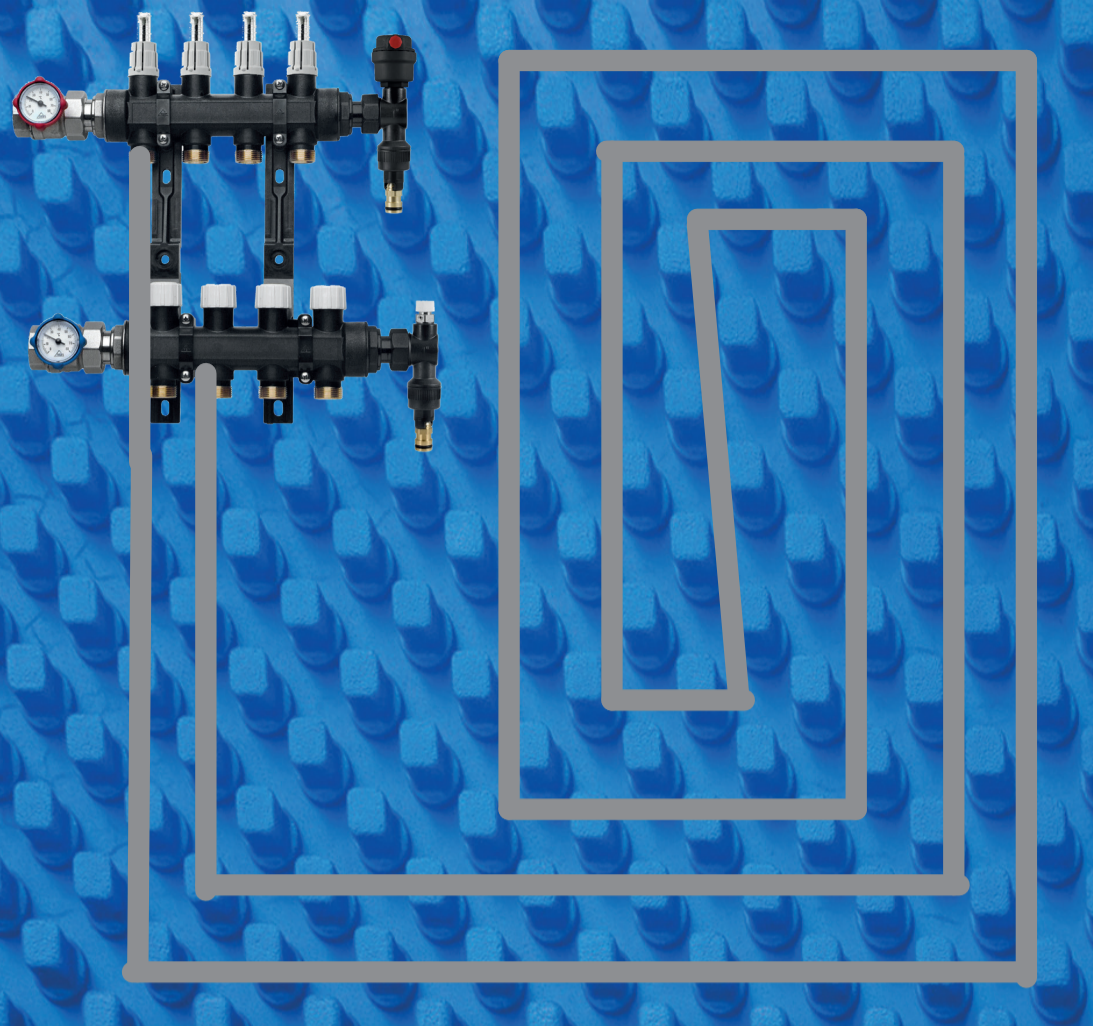

PLANCHER CHAUFFANT

Exclusivité RBM

LA SOLUTION
plancher chauffant

Collecteur Synthèse Pré-Monté + Raccords Euroconus 3/4" + Agrafes 45mm + Coude de sortie de dalle 90° + Filtre magnétique + Additif Biodispersant

www.rbm.eu

100% MADE IN ITALY

Exclusivité RBM

LA SOLUTION
plancher chauffant

Collecteur Synthèse Pré-Monté + Raccords Euroconus 3/4" + Agrafes 45mm + Coude de sortie de dalle 90° + Filtre magnétique + Additif Biodispersant