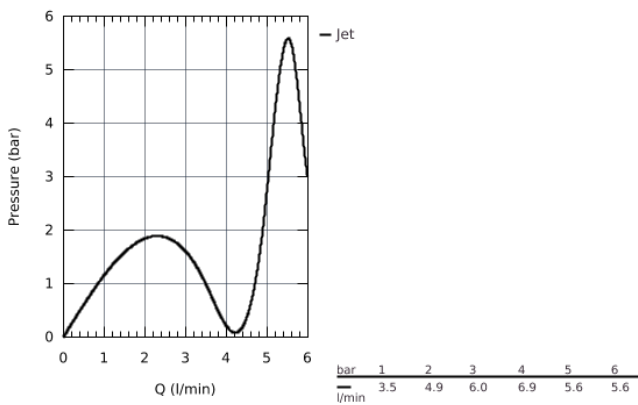

27 926 001 **NOUVELLE TEMPESTA 100 ENSEMBLE DE DOUCHE 2 JETS AVEC BARRE**