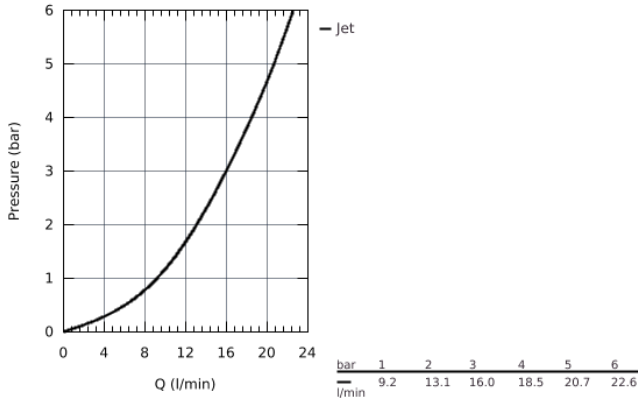

27 926 001 **NOUVELLE TEMPESTA 100 ENSEMBLE DE DOUCHE 2 JETS AVEC BARRE**