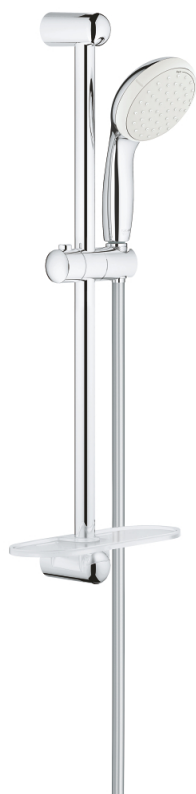

## 27 926 001 NOUVELLE TEMPESTA 100 ENSEMBLE DE DOUCHE 2 JETS AVEC BARRE

### DESCRIPTION DU PRODUIT

- Composé de :
- Douchette Tempesta 100 II (27 597)
- Barre de douche 600 mm (27 523 000)
- Flexible Relaxaflex 1750 mm (28 154 001)
- GROHE EasyReach porte savon (27 596 000)
- **GROHE DreamSpray** jet parfaitement uniforme
- **GROHE StarLight** Chrome éclatant et durable
- Procédé anti-calcaire **SpeedClean**
- Inner WaterGuide, longévité maximale
- ShockProof anneau en silicone

27 926 001 **NOUVELLE TEMPESTA 100 ENSEMBLE DE DOUCHE 2 JETS AVEC BARRE**

### PIÈCES DÉTACHÉES

- 1: support de barre de douche (N ° de commande 48098000)
  - 2: élément de glissement (N ° de commande 48099000)
  - 3: tamis (N ° de commande 0700200M)
  - 4: NTemp Cosmo porte-savon (N ° de commande 27596000)
  - 5: rondelle de compensation (N ° de commande 48051000)\*
- \*Accessoires spéciaux