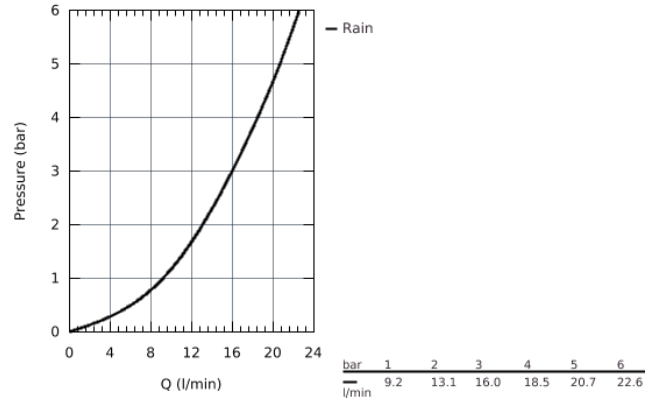

27 926 001 **NOUVELLE TEMPESTA 100 ENSEMBLE DE DOUCHE 2 JETS AVEC BARRE**