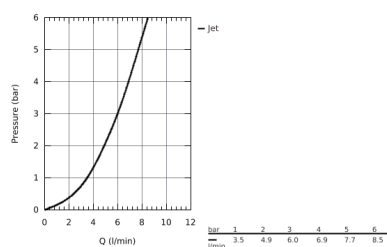

### DESCRIPTION DU PRODUIT

- Composé de :
- Douchette Tempesta 100 II (27 597)
- Barre de douche 600 mm (27 523 000)
- Flexible Relaxaflex 1750 mm (28 154 001)
- GROHE EasyReach porte savon (27 596 000)
- **GROHE DreamSpray** jet parfaitement uniforme
- **GROHE StarLight** Chrome éclatant et durable
- Procédé anti-calcaire **SpeedClean**
- Inner WaterGuide, longévité maximale
- ShockProof anneau en silicone