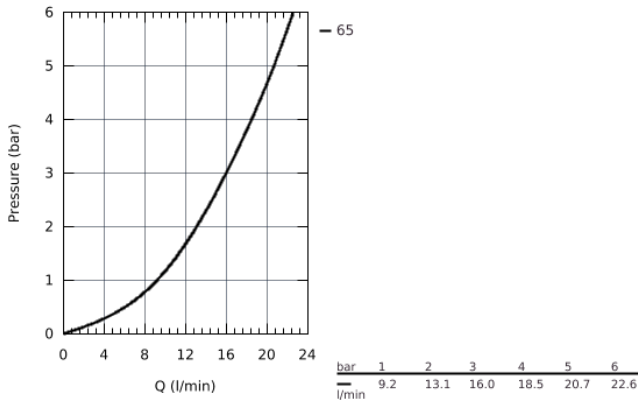

27 926 001 **NOUVELLE TEMPESTA 100 ENSEMBLE DE DOUCHE 2 JETS AVEC BARRE**