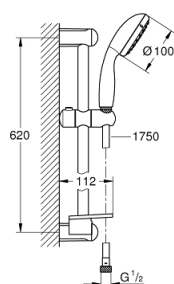

### DESCRIPTION DU PRODUIT

- Composé de :
- Douchette Tempesta 100 II (27 597)
- Barre de douche 600 mm (27 523 000)
- Flexible Relaxaflex 1750 mm (28 154 001)
- GROHE EasyReach porte savon (27 596 000)
- **GROHE DreamSpray** jet parfaitement uniforme
- **GROHE StarLight** Chrome éclatant et durable
- Procédé anti-calcaire **SpeedClean**
- Inner WaterGuide, longévité maximale
- ShockProof anneau en silicone

### PIÈCES DÉTACHÉES

- 1: support de barre de douche (N ° de commande 48098000)
  - 2: élément de glissement (N ° de commande 48099000)
  - 3: tamis (N ° de commande 0700200M)
  - 4: NTemp Cosmo porte-savon (N ° de commande 27596000)
  - 5: rondelle de compensation (N ° de commande 48051000)\*
- \*Accessoires spéciaux