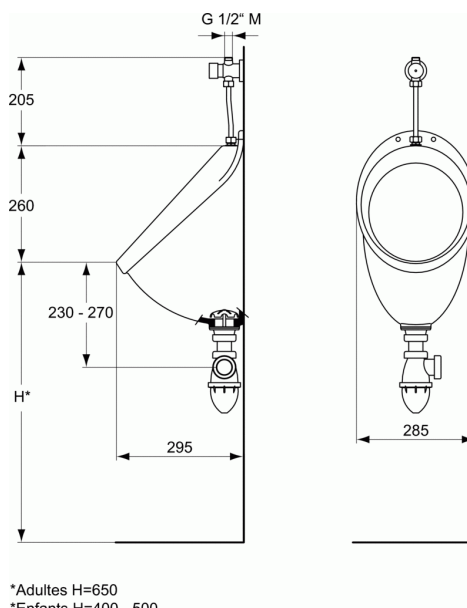

URINOIR

Pack urinoir complet

Pack urinoir complet

Prêt à poser comprenant :

- Urinoir de face
- Robinet temporisé alimentation apparente droite (réglage du débit sans démontage)
- Tube et douille d' alimentation
- Bonde à grille inox
- Siphon plastique à culot démontable
- Vis de fixation

Poids : 8 kg

En porcelaine vitrifiée. Bride ouverte

Esthétique arrondi

Lignes courbes sans recoin

FINITIONS*

* 01 = Blanc brillant (01)